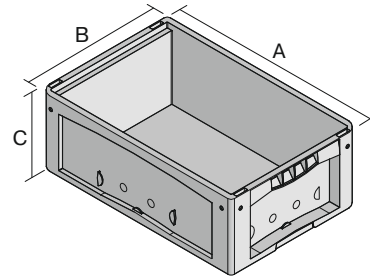

# Kleinladungsträger KLT mit Doppelboden KLT64120D | Datenblatt

Pos. Abmessungen, Toleranzen nach DIN 16901

A	Außenlänge oben	600 mm
B	Außenbreite oben	400 mm
C	Höhe	120 mm

Eigenschaften	*Belastungsangaben nach EN 13117
Eigengewicht	2,21 kg
*Auflast	500 kg
*Inhaltsbelastung	75 kg
Volumen	16 Liter
Garantie	5 year BITO QUALITY
ESD	ESD auf Anfrage
Temperaturbeständigkeit	-20°C bis +60°C
Lebensmittelecht	✓
Material	PP
Lagerartikel	-
Stück/VE	1
Farbe	türkis
Bestell-Nr.	9-18100

Abmessungen, Toleranzen nach DIN 16901	
Außenlänge oben	600 mm
Außenbreite oben	400 mm
Höhe	120 mm
Innenlänge oben	541 mm
Innenbreite oben	368 mm
Innenhöhe	100 mm

Weitere Farben / Sonderfarben auf Anfrage