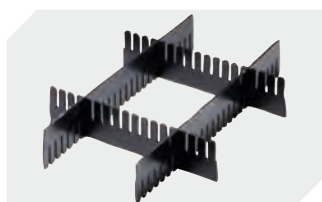

# Kleinladungsträger KLT mit Doppelboden KLT64120D | Datenblatt

Pos. Abmessungen, Toleranzen nach DIN 16901

A	Außenlänge oben	600 mm
B	Außenbreite oben	400 mm
C	Höhe	120 mm

Eigenschaften	*Belastungsangaben nach EN 13117
Eigengewicht	2,21 kg
*Auflast	500 kg
*Inhaltsbelastung	75 kg
Volumen	16 Liter
Garantie	5 year BITO QUALITY
ESD	ESD auf Anfrage
Temperaturbeständigkeit	-20°C bis +60°C
Lebensmittelecht	✓
Material	PP
Lagerartikel	-
Stück/VE	1
Farbe	türkis
Bestell-Nr.	9-18100

# Kleinladungsträger KLT mit Doppelboden

## KLT64120D | Zubehör

**Schließsysteme BS**  
für Kleinladungsträger KLT  
**7-14434**

**Etiketten**  
für BITOBOX XL und KLT mit einer  
Mindesthöhe von 170 mm  
B 210 x H 74 mm  
**43-14557**

**Transportroller**  
Material Rad: PP  
L 620 x B 420 mm  
**43-1491**

**Stecksystem-Unterteiler**  
Wandstärke: 5 mm  
L 1150 x H 180 mm  
**7-15509**

**Stecksystem-Unterteiler**  
Wandstärke: 5 mm  
L 1150 x H 50 mm  
**43-18417**

**Stecksystem-Unterteiler**  
Wandstärke: 5 mm  
L 1150 x H 80 mm  
**43-18418**