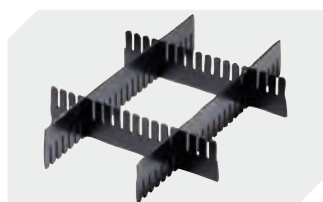

# Kleinladungsträger KLT mit Doppelboden KLT64120D | Datenblatt

Pos. Abmessungen, Toleranzen nach DIN 16901

A	Außenlänge oben	600 mm
B	Außenbreite oben	400 mm
C	Höhe	120 mm

Eigenschaften	*Belastungsangaben nach EN 13117
Eigengewicht	2,21 kg
*Auflast	500 kg
*Inhaltsbelastung	75 kg
Volumen	16 Liter
Garantie	5 year BITO QUALITY
ESD	ESD auf Anfrage
Temperaturbeständigkeit	-20°C bis +60°C
Lebensmittelecht	✓
Material	PP
Lagerartikel	-
Stück/VE	1
Farbe	türkis
Bestell-Nr.	9-18100

# Kleinladungsträger KLT mit Doppelboden

## KLT64120D | Zubehör

**Schließsysteme BS**  
für Kleinladungsträger KLT  
**7-14434**

**Etiketten**  
für BITOBOX XL und KLT mit einer  
Mindesthöhe von 170 mm  
B 210 x H 74 mm  
**43-14557**

**Transportroller**  
Material Rad: PP  
L 620 x B 420 mm  
**43-1491**

**Stecksystem-Unterteiler**  
Wandstärke: 5 mm  
L 1150 x H 180 mm  
**7-15509**

**Stecksystem-Unterteiler**  
Wandstärke: 5 mm  
L 1150 x H 50 mm  
**43-18417**

**Stecksystem-Unterteiler**  
Wandstärke: 5 mm  
L 1150 x H 80 mm  
**43-18418**