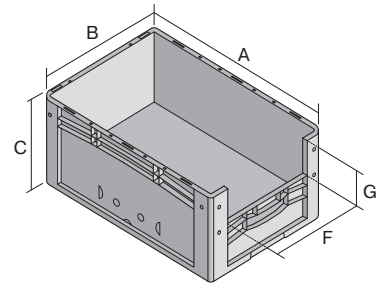

Eurostapelbehälter XL, mit stirnseitiger Sicht-/Entnahmeöffnung

XL86324 | Datenblatt

Pos. Abmessungen, Toleranzen nach DIN 16901

Pos.	Abmessungen, Toleranzen nach DIN 16901	
A	Außenlänge oben	800 mm
B	Außenbreite oben	600 mm
C	Höhe	320 mm
F	Breite der Sicht-/Entnahmeöffnung	459 mm
G	Höhe der Sicht-/Entnahmeöffnung	153 mm

Eigenschaften	*Belastungsangaben nach EN 13117
Eigengewicht	5,76 kg
*Auflast	500 kg
*Inhaltsbelastung	60 kg
Volumen	128 Liter
Garantie	5 year BITO QUALITY
ESD	ESD auf Anfrage
Temperaturbeständigkeit	-20°C bis +80°C
Lebensmittelecht	✓
Material	PP
Lagerartikel	✓
Stück/VE	1
Farbe	blau
Bestell-Nr.	43-22613

Abmessungen, Toleranzen nach DIN 16901

Außenlänge oben	800 mm
Außenbreite oben	600 mm
Höhe	320 mm
Innenlänge oben	762 mm
Innenbreite oben	562 mm
Innenhöhe	315 mm
Sicht-/Entnahmeöffnung B x H	459 x 153 mm

Weitere Farben / Sonderfarben auf Anfrage

Information & Service
www.bito.com

BITO
 LAGERTECHNIK

Eurostapelbehälter XL, mit stirnseitiger Sicht-/Entnahmeöffnung XL86324 | Zubehör

Transportroller
für Behälter 800 x 600 mm
L 800 x B 600 mm
43-1150