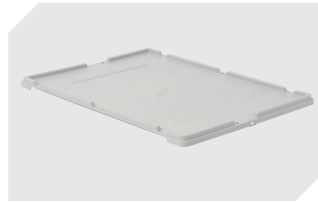

Eigenschaften	*Belastungsangaben nach EN 13117
Eigengewicht	5,76 kg
*Auflast	500 kg
*Inhaltsbelastung	60 kg
Volumen	128 Liter
Garantie	5 year BITO QUALITY
ESD	ESD auf Anfrage
Temperaturbeständigkeit	-20°C bis +80°C
Lebensmittelecht	✓
Material	PP
Lagerartikel	✓
Stück/VE	1
Farbe	blau
Bestell-Nr.	43-22613

Weitere Farben / Sonderfarben auf Anfrage

Information & Service
www.bito.com

BITO
 LAGERTECHNIK

Eurostapelbehälter XL, mit stirnseitiger Sicht-/Entnahmeöffnung XL86324 | Zubehör

Transportroller
für Behälter 800 x 600 mm
L 800 x B 600 mm
43-1150

Etiketten
für BITOBOX XL und KLT mit einer
Mindesthöhe von 170 mm
B 210 x H 74 mm
43-14557

Stülpedeckel
für Eurostapelbehälter XL
L 800 x B 600 mm
43-14853

Etikettenabdeckungen
für Eurostapelbehälter XL und
Kleinladungsträger KLT
B 209 x H 67 mm
9-20053

Sichtscheiben
für Eurostapelbehälter XL
B 460 x H 148 mm
43-20271

Tragestangen
für Eurostapelbehälter XL
für Eurostapelbehälter BN
L 557 x Ø 16 mm
43-22624

Information & Service
www.bito.com

BITO
LAGERTECHNIK