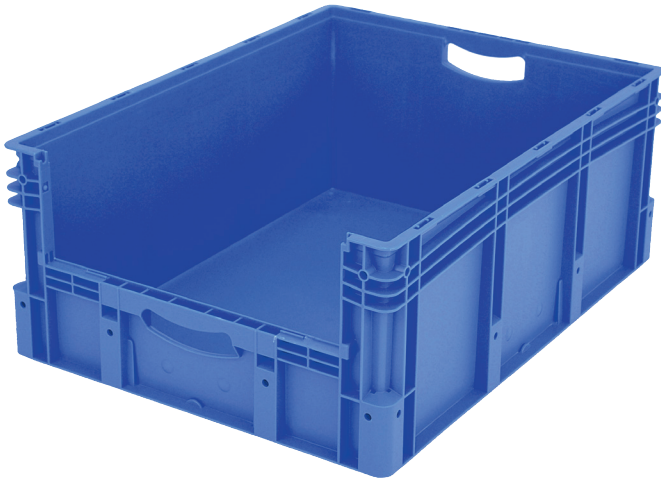

Eurostapelbehälter XL, mit stirnseitiger Sicht-/Entnahmeöffnung

XL86324 | Datenblatt

Pos. Abmessungen, Toleranzen nach DIN 16901

Pos.	Abmessungen, Toleranzen nach DIN 16901	
A	Außenlänge oben	800 mm
B	Außenbreite oben	600 mm
C	Höhe	320 mm
F	Breite der Sicht-/Entnahmeöffnung	459 mm
G	Höhe der Sicht-/Entnahmeöffnung	153 mm

Eigenschaften	*Belastungsangaben nach EN 13117
Eigengewicht	5,76 kg
*Auflast	500 kg
*Inhaltsbelastung	60 kg
Volumen	128 Liter
Garantie	5 year BITO QUALITY
ESD	ESD auf Anfrage
Temperaturbeständigkeit	-20°C bis +80°C
Lebensmittelecht	✓
Material	PP
Lagerartikel	✓
Stück/VE	1
Farbe	blau
Bestell-Nr.	43-22613

Abmessungen, Toleranzen nach DIN 16901

Außenlänge oben	800 mm
Außenbreite oben	600 mm
Höhe	320 mm
Innenlänge oben	762 mm
Innenbreite oben	562 mm
Innenhöhe	315 mm
Sicht-/Entnahmeöffnung B x H	459 x 153 mm

Weitere Farben / Sonderfarben auf Anfrage

Information & Service
www.bito.com

BITO
 LAGERTECHNIK

Eurostapelbehälter XL, mit stirnseitiger Sicht-/Entnahmeöffnung XL86324 | Zubehör

Transportroller
für Behälter 800 x 600 mm
L 800 x B 600 mm
43-1150