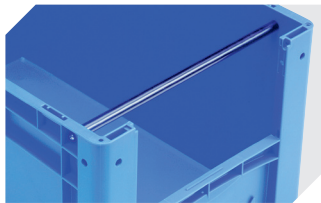

Weitere Farben / Sonderfarben auf Anfrage

Information & Service
www.bito.com

BITO
 LAGERTECHNIK

Eurostapelbehälter XL, mit stirnseitiger Sicht-/Entnahmeöffnung XL86324 | Zubehör

Transportroller
für Behälter 800 x 600 mm
L 800 x B 600 mm
43-1150

Etiketten
für BITOBOX XL und KLT mit einer
Mindesthöhe von 170 mm
B 210 x H 74 mm
43-14557

Stülpedeckel
für Eurostapelbehälter XL
L 800 x B 600 mm
43-14853

Etikettenabdeckungen
für Eurostapelbehälter XL und
Kleinladungsträger KLT
B 209 x H 67 mm
9-20053

Sichtscheiben
für Eurostapelbehälter XL
B 460 x H 148 mm
43-20271

Tragestangen
für Eurostapelbehälter XL
für Eurostapelbehälter BN
L 557 x Ø 16 mm
43-22624

Information & Service
www.bito.com

BITO
LAGERTECHNIK