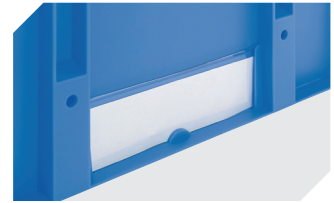

Weitere Farben / Sonderfarben auf Anfrage

Information & Service
www.bito.com

BITO
 LAGERTECHNIK

Eurostapelbehälter XL, mit stirnseitiger Sicht-/Entnahmeöffnung XL86324 | Zubehör

Transportroller
für Behälter 800 x 600 mm
L 800 x B 600 mm
43-1150

Etiketten
für BITOBOX XL und KLT mit einer
Mindesthöhe von 170 mm
B 210 x H 74 mm
43-14557

Stülpedeckel
für Eurostapelbehälter XL
L 800 x B 600 mm
43-14853

Etikettenabdeckungen
für Eurostapelbehälter XL und
Kleinladungsträger KLT
B 209 x H 67 mm
9-20053

Sichtscheiben
für Eurostapelbehälter XL
B 460 x H 148 mm
43-20271

Tragestangen
für Eurostapelbehälter XL
für Eurostapelbehälter BN
L 557 x Ø 16 mm
43-22624

Information & Service
www.bito.com

BITO
LAGERTECHNIK