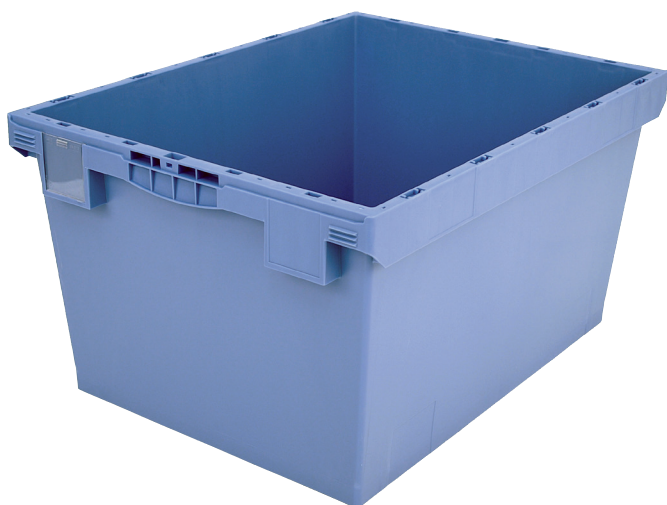

Bacs de distribution MB à fond nervuré

MB86421R | Fiche technique

Pos. Dimensions, tolérances conformes à la norme DIN 16901

Pos.	Dimensions, tolérances conformes à la norme DIN 16901	
A	Longueur extérieure au bord sup.	800 mm
B	Largeur extérieure au bord sup.	600 mm
C	Hauteur	423 mm
D	Longueur ext. base	690 mm
E	Largeur ext. base	508 mm

Caractéristiques produit

Poids propre	6,01 kg
*Capacité de charge	75 kg
Volume	151 litres
Garantie	5 year BITO QUALITY
ESD	Version ESD sur demande
Résistance thermique	-20°C à +80°C
Sécurité alimentaire	✓
Matériau	PP
Article en stock	✓
Pièces/palette	24
pcs/lot	1
coloris	bleu-gris
Réf.	6-15256

* Charges selon la norme EN 13117

Autres coloris / coloris spéciaux disponibles sur demande

Dimensions, tolérances conformes à la norme DIN 16901

Longueur extérieure au bord sup.	800 mm
Largeur extérieure au bord sup.	600 mm
Hauteur	423 mm
Longueur intérieure au bord supérieur	742 mm
Largeur intérieure au bord sup.	560 mm
Longueur intérieure à la base	682 mm
Largeur intérieure à la base	500 mm
Hauteur intérieure	388 mm
Hauteur rebord de gerbage	70 mm