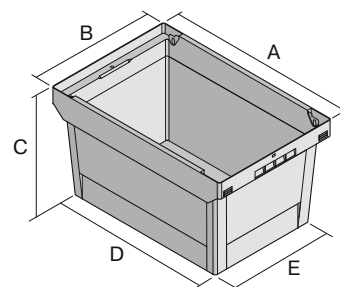

## MB43221 | Fiche technique

Pos. Dimensions, tolérances conformes à la norme DIN 16901

Pos.	Dimensions, tolérances conformes à la norme DIN 16901	
A	Longueur extérieure au bord sup.	400 mm
B	Largeur extérieure au bord sup.	300 mm
C	Hauteur	223 mm
D	Longueur ext. base	318 mm
E	Largeur ext. base	240 mm

### Caractéristiques produit

Poids propre	0,98 kg
*Capacité de charge	20 kg
volume	18 litres
Garantie	5 year BITO QUALITY
ESD	Version ESD sur demande
Résistance thermique	-20°C à +90°C
Qualité alimentaire	✓
Matériau	PP
Article en stock	✓
Pièces/palette	240
pcs/lot	1
Coloris	bleu-gris
Réf.	6-11091

### Dimensions, tolérances conformes à la norme DIN 16901

Longueur extérieure au bord sup.	400 mm
Largeur extérieure au bord sup.	300 mm
Hauteur	223 mm
Longueur intérieure au bord supérieur	313 mm
Largeur intérieure au bord sup.	235 mm
Longueur intérieure à la base	313 mm
Largeur intérieure à la base	235 mm
Hauteur rebord de gerbage	50 mm