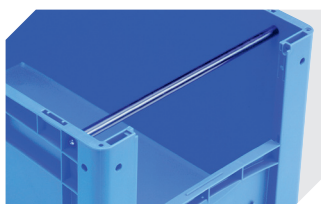

*Belastungsangaben nach EN 13117 bei 23°C Umgebungstemperatur

Information & Service
www.bito.com

BITO
LAGERTECHNIK

Eurostapelbehälter XL, mit stirnseitiger Sicht-/Entnahmeöffnung XL86224 | Zubehör

Transportroller
für Behälter 800 x 600 mm
L 800 x B 600 x H 198 mm
43-1150

Etiketten
für BITOBOX XL und KLT mit einer
Mindesthöhe von 170 mm
B 210 x H 74 mm
43-14557

Stülpedeckel
für Eurostapelbehälter XL
L 800 x B 600 mm
43-14853

Etikettenabdeckungen
für Eurostapelbehälter XL und
Kleinladungsträger KLT
B 209 x H 67 mm
9-20053