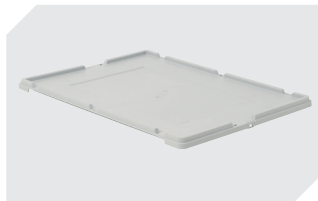

Eigenschaften

Eigengewicht	4,34 kg
*Auflast	500 kg
*Inhaltsbelastung	60 kg
Volumen	86 Liter
Garantie	5 year BITO QUALITY
ESD	ESD auf Anfrage
Temperaturbeständigkeit	-20°C bis +80°C
Lebensmittelecht	✓
Material	PP
Lagerartikel	-
Stück/VE	1
Farbe	blau
Bestell-Nr.	43-22598

*Belastungsangaben nach EN 13117 bei 23°C Umgebungstemperatur

Information & Service
www.bito.com

BITO
LAGERTECHNIK

Eurostapelbehälter XL, mit stirnseitiger Sicht-/Entnahmeöffnung XL86224 | Zubehör

Transportroller
für Behälter 800 x 600 mm
L 800 x B 600 x H 198 mm
43-1150

Etiketten
für BITOBOX XL und KLT mit einer
Mindesthöhe von 170 mm
B 210 x H 74 mm
43-14557

Stülpedeckel
für Eurostapelbehälter XL
L 800 x B 600 mm
43-14853

Etikettenabdeckungen
für Eurostapelbehälter XL und
Kleinladungsträger KLT
B 209 x H 67 mm
9-20053