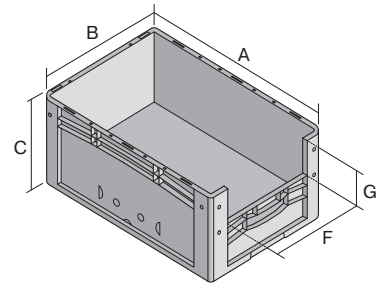

Eurostapelbehälter XL, mit stirnseitiger Sicht-/Entnahmeöffnung

XL86224 | Datenblatt

Pos. Abmessungen, Toleranzen nach DIN 16901

Pos.	Abmessungen, Toleranzen nach DIN 16901	
A	Außenlänge oben	800 mm
B	Außenbreite oben	600 mm
C	Höhe	220 mm
F	Breite der Sicht-/Entnahmeöffnung	459 mm
G	Höhe der Sicht-/Entnahmeöffnung	103 mm

Eigenschaften

Eigengewicht	4,34 kg
*Auflast	500 kg
*Inhaltsbelastung	60 kg
Volumen	86 Liter
Garantie	5 year BITO QUALITY
ESD	ESD auf Anfrage
Temperaturbeständigkeit	-20°C bis +80°C
Lebensmittelecht	✓
Material	PP
Lagerartikel	-
Stück/VE	1
Farbe	blau
Bestell-Nr.	43-22598

Abmessungen, Toleranzen nach DIN 16901

Außenlänge oben	800 mm
Außenbreite oben	600 mm
Höhe	220 mm
Innenlänge oben	762 mm
Innenbreite oben	562 mm
Innenhöhe	215 mm
Sicht-/Entnahmeöffnung B x H	459 x 103 mm

*Belastungsangaben nach EN 13117 bei 23°C Umgebungstemperatur

Information & Service
www.bito.com

BITO
LAGERTECHNIK

Eurostapelbehälter XL, mit stirnseitiger Sicht-/Entnahmeöffnung XL86224 | Zubehör

Transportroller
für Behälter 800 x 600 mm
L 800 x B 600 x H 198 mm
43-1150