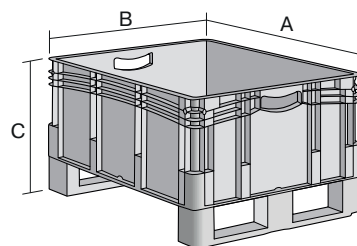

# Bacs gerbables norme Europe, série XL, à semelles prémontées et côtés fermés XL86421DKUFE | Fiche technique

Pos. Dimensions, tolérances conformes à la norme DIN 16901

Pos.	Dimensions, tolérances conformes à la norme DIN 16901	
A	Longueur extérieure au bord sup.	800 mm
B	Largeur extérieure au bord sup.	600 mm
C	Hauteur	520 mm

## Caractéristiques produit

Poids propre	9,03 kg
Capacité de gerbage*	800 kg
*Capacité de charge	200 kg
Volume	164 litres
Garantie	5 year BITO QUALITY
ESD	No
Résistance thermique	-20°C à +80°C
Sécurité alimentaire	✓
Matériau	PP
Article en stock	✓
pcs/lot	1
coloris	bleu
Réf.	43-22569

## Dimensions, tolérances conformes à la norme DIN 16901

Longueur extérieure au bord sup.	800 mm
Largeur extérieure au bord sup.	600 mm
Hauteur	520 mm
Longueur intérieure au bord supérieur	762 mm
Largeur intérieure au bord sup.	562 mm
Hauteur intérieure	401 mm