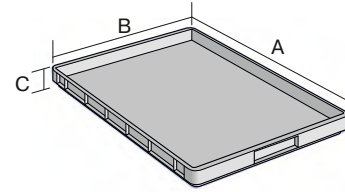

Distributionstablare DT 640

DT640 | Datenblatt

Pos. Abmessungen, Toleranzen nach DIN 16901

A	Außenlänge oben	640 mm
B	Außenbreite oben	426 mm
C	Höhe	50 mm

Eigenschaften	*Belastungsangaben nach EN 13117
Eigengewicht	1,41 kg
Garantie	5 year BITO QUALITY
ESD	ESD auf Anfrage
Lebensmittelecht	-
Material	PP
Lagerartikel	-
Stück/VE	1
Farbe	blau
Bestell-Nr.	45-20017

Weitere Farben / Sonderfarben auf Anfrage

Abmessungen, Toleranzen nach DIN 16901

Außenlänge oben	640 mm
Außenbreite oben	426 mm
Höhe	50 mm
Innenlänge oben	608 mm
Innenbreite oben	408 mm
Innenhöhe	29 mm

Information & Service
www.bito.com