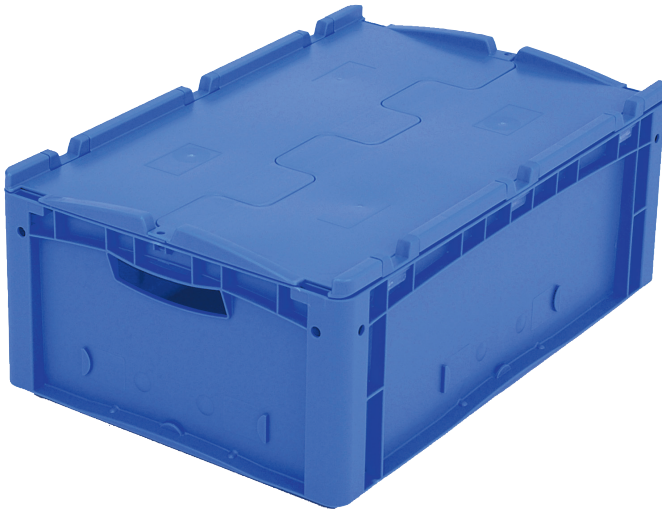

# Eurostapelbehälter XL mit Doppelboden, mit anschnarntem zweiteiligem Klappdeckel XLD64221D | Datenblatt

Pos. Abmessungen, Toleranzen nach DIN 16901

|   |                  |        |
|---|------------------|--------|
| A | Außenlänge oben  | 600 mm |
| B | Außenbreite oben | 400 mm |
| C | Höhe             | 238 mm |

## Eigenschaften \*Belastungsangaben nach EN 13117

|                         |   |
|-------------------------|---|
| Eigengewicht            | 3,37 kg   |
| *Auflast                | 300 kg  |
| *Inhaltsbelastung       | 100 kg  |
| Volumen                 | 40 Liter  |
| Garantie                | 5 year BITO QUALITY                                 |
| ESD                     | -   |
| Temperaturbeständigkeit | -20°C bis +60°C                                     |
| Lebensmittelecht        | -   |
| Material                | PP  |
| Lagerartikel            | ✓   |
| Stück/VE                | 1   |
| Farbe                   | Behälterfarbe blau - Bodenplatte dunkelgrau/schwarz |
| Bestell-Nr.             | 43-14304  |

# Eurostapelbehälter XL mit Doppelboden, mit anschnarntem zweiteiligem Klappdeckel **XLD64221D** | Zubehör

**Plomben**  
für Eurostapelbehälter XL und  
Kleinladungsträger KLT  
**9-16271**

**Palettenabdeckhauben**  
L 1220 x B 820 mm  
**9-18421**