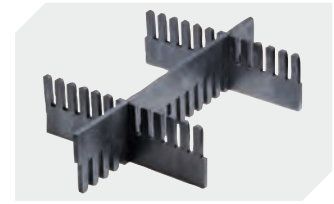

Kleinladungsträger KLT mit Doppelboden

KLT43220D | Datenblatt

Pos. Abmessungen, Toleranzen nach DIN 16901

A	Außenlänge oben	400 mm
B	Außenbreite oben	300 mm
C	Höhe	220 mm

Eigenschaften	*Belastungsangaben nach EN 13117
Eigengewicht	1,51 kg
*Auflast	300 kg
*Inhaltsbelastung	75 kg
Volumen	16 Liter
Garantie	5 year BITO QUALITY
ESD	ESD auf Anfrage
Temperaturbeständigkeit	-20°C bis +60°C
Lebensmittelecht	✓
Material	PP
Lagerartikel	-
Stück/VE	1
Farbe	türkis
Bestell-Nr.	9-17504

Information & Service
www.bito.com

BITO
 LAGERTECHNIK

Kleinladungsträger KLT mit Doppelboden

KLT43220D | Zubehör

Schließsysteme BS
für Kleinladungsträger KLT
7-14434

Etiketten
für BITOBOX XL und KLT mit einer
Mindesthöhe von 170 mm
B 210 x H 74 mm
43-14557

Transportroller
Material Rad: PP
L 620 x B 420 mm
43-1491

Stecksystem-Unterteiler
Wandstärke: 5 mm
L 1150 x H 180 mm
7-15509

Stecksystem-Unterteiler
Wandstärke: 5 mm
L 1150 x H 50 mm
43-18417

Stecksystem-Unterteiler
Wandstärke: 5 mm
L 1150 x H 80 mm
43-18418

Stecksystem-Unterteiler
Wandstärke: 10 mm
L 950 x H 55 mm
43-18419

Stecksystem-Unterteiler
Wandstärke: 10 mm
L 950 x H 120 mm
43-18420

Palettenabdeckhauben
L 1220 x B 820 mm
9-18421

Etikettenabdeckungen
für Eurostapelbehälter XL und
Kleinladungsträger KLT
B 209 x H 67 mm
9-20053