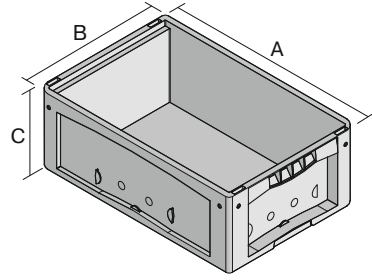

Kleinladungsträger KLT mit Doppelboden

KLT43220D | Datenblatt

Pos. Abmessungen, Toleranzen nach DIN 16901

A	Außenlänge oben	400 mm
B	Außenbreite oben	300 mm
C	Höhe	220 mm

Eigenschaften	*Belastungsangaben nach EN 13117
Eigengewicht	1,51 kg
*Auflast	300 kg
*Inhaltsbelastung	75 kg
Volumen	16 Liter
Garantie	5 year BITO QUALITY
ESD	ESD auf Anfrage
Temperaturbeständigkeit	-20°C bis +60°C
Lebensmittelecht	✓
Material	PP
Lagerartikel	-
Stück/VE	1
Farbe	türkis
Bestell-Nr.	9-17504

Abmessungen, Toleranzen nach DIN 16901	
Außenlänge oben	400 mm
Außenbreite oben	300 mm
Höhe	220 mm
Innenlänge oben	341 mm
Innenbreite oben	268 mm
Innenhöhe	200 mm

Weitere Farben / Sonderfarben auf Anfrage

Information & Service
www.bito.com

BITO
 LAGERTECHNIK

Kleinladungsträger KLT mit Doppelboden

KLT43220D | Zubehör

Schließsysteme BS
für Kleinladungsträger KLT
7-14434

Etiketten
für BITOBOX XL und KLT mit einer
Mindesthöhe von 170 mm
B 210 x H 74 mm
43-14557