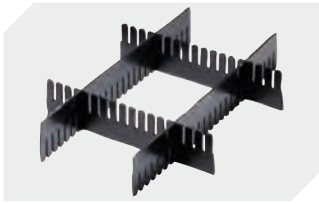

Kleinladungsträger KLT mit Doppelboden

KLT43220D | Datenblatt

Pos. Abmessungen, Toleranzen nach DIN 16901

A	Außenlänge oben	400 mm
B	Außenbreite oben	300 mm
C	Höhe	220 mm

Eigenschaften	*Belastungsangaben nach EN 13117
Eigengewicht	1,51 kg
*Auflast	300 kg
*Inhaltsbelastung	75 kg
Volumen	16 Liter
Garantie	5 year BITO QUALITY
ESD	ESD auf Anfrage
Temperaturbeständigkeit	-20°C bis +60°C
Lebensmittelecht	✓
Material	PP
Lagerartikel	-
Stück/VE	1
Farbe	türkis
Bestell-Nr.	9-17504

Information & Service
www.bito.com

BITO
 LAGERTECHNIK

Kleinladungsträger KLT mit Doppelboden

KLT43220D | Zubehör

Schließsysteme BS
für Kleinladungsträger KLT
7-14434

Etiketten
für BITOBOX XL und KLT mit einer
Mindesthöhe von 170 mm
B 210 x H 74 mm
43-14557

Transportroller
Material Rad: PP
L 620 x B 420 mm
43-1491

Stecksystem-Unterteiler
Wandstärke: 5 mm
L 1150 x H 180 mm
7-15509

Stecksystem-Unterteiler
Wandstärke: 5 mm
L 1150 x H 50 mm
43-18417

Stecksystem-Unterteiler
Wandstärke: 5 mm
L 1150 x H 80 mm
43-18418

Stecksystem-Unterteiler
Wandstärke: 10 mm
L 950 x H 55 mm
43-18419

Stecksystem-Unterteiler
Wandstärke: 10 mm
L 950 x H 120 mm
43-18420

Palettenabdeckhauben
L 1220 x B 820 mm
9-18421

Etikettenabdeckungen
für Eurostapelbehälter XL und
Kleinladungsträger KLT
B 209 x H 67 mm
9-20053