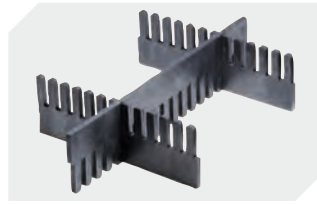

Kleinladungsträger KLT mit Doppelboden

KLT43220D | Datenblatt

Pos. Abmessungen, Toleranzen nach DIN 16901

A	Außenlänge oben	400 mm
B	Außenbreite oben	300 mm
C	Höhe	220 mm

Eigenschaften	*Belastungsangaben nach EN 13117
Eigengewicht	1,51 kg
*Auflast	300 kg
*Inhaltsbelastung	75 kg
Volumen	16 Liter
Garantie	5 year BITO QUALITY
ESD	ESD auf Anfrage
Temperaturbeständigkeit	-20°C bis +60°C
Lebensmittelecht	✓
Material	PP
Lagerartikel	-
Stück/VE	1
Farbe	türkis
Bestell-Nr.	9-17504

Information & Service
www.bito.com

BITO
 LAGERTECHNIK

Kleinladungsträger KLT mit Doppelboden

KLT43220D | Zubehör

Schließsysteme BS
für Kleinladungsträger KLT
7-14434

Etiketten
für BITOBOX XL und KLT mit einer
Mindesthöhe von 170 mm
B 210 x H 74 mm
43-14557

Transportroller
Material Rad: PP
L 620 x B 420 mm
43-1491

Stecksystem-Unterteiler
Wandstärke: 5 mm
L 1150 x H 180 mm
7-15509

Stecksystem-Unterteiler
Wandstärke: 5 mm
L 1150 x H 50 mm
43-18417

Stecksystem-Unterteiler
Wandstärke: 5 mm
L 1150 x H 80 mm
43-18418

Stecksystem-Unterteiler
Wandstärke: 10 mm
L 950 x H 55 mm
43-18419

Stecksystem-Unterteiler
Wandstärke: 10 mm
L 950 x H 120 mm
43-18420

Palettenabdeckhauben
L 1220 x B 820 mm
9-18421

Etikettenabdeckungen
für Eurostapelbehälter XL und
Kleinladungsträger KLT
B 209 x H 67 mm
9-20053