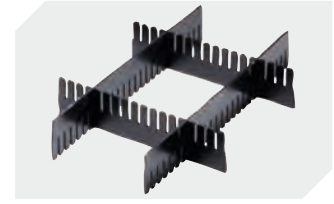

Kleinladungsträger KLT mit Doppelboden

KLT43220D | Datenblatt

Pos. Abmessungen, Toleranzen nach DIN 16901

A	Außenlänge oben	400 mm
B	Außenbreite oben	300 mm
C	Höhe	220 mm

Eigenschaften	*Belastungsangaben nach EN 13117
Eigengewicht	1,51 kg
*Auflast	300 kg
*Inhaltsbelastung	75 kg
Volumen	16 Liter
Garantie	5 year BITO QUALITY
ESD	ESD auf Anfrage
Temperaturbeständigkeit	-20°C bis +60°C
Lebensmittelecht	✓
Material	PP
Lagerartikel	-
Stück/VE	1
Farbe	türkis
Bestell-Nr.	9-17504

Information & Service
www.bito.com

BITO
 LAGERTECHNIK

Kleinladungsträger KLT mit Doppelboden

KLT43220D | Zubehör

Schließsysteme BS
für Kleinladungsträger KLT
7-14434

Etiketten
für BITOBOX XL und KLT mit einer
Mindesthöhe von 170 mm
B 210 x H 74 mm
43-14557

Transportroller
Material Rad: PP
L 620 x B 420 mm
43-1491

Stecksystem-Unterteiler
Wandstärke: 5 mm
L 1150 x H 180 mm
7-15509

Stecksystem-Unterteiler
Wandstärke: 5 mm
L 1150 x H 50 mm
43-18417

Stecksystem-Unterteiler
Wandstärke: 5 mm
L 1150 x H 80 mm
43-18418

Stecksystem-Unterteiler
Wandstärke: 10 mm
L 950 x H 55 mm
43-18419

Stecksystem-Unterteiler
Wandstärke: 10 mm
L 950 x H 120 mm
43-18420

Palettenabdeckhauben
L 1220 x B 820 mm
9-18421

Etikettenabdeckungen
für Eurostapelbehälter XL und
Kleinladungsträger KLT
B 209 x H 67 mm
9-20053