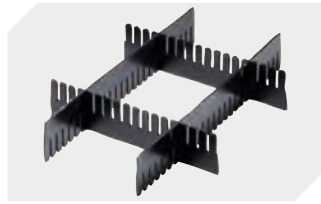

Kleinladungsträger KLT mit Doppelboden

KLT43220D | Datenblatt

Pos. Abmessungen, Toleranzen nach DIN 16901

A	Außenlänge oben	400 mm
B	Außenbreite oben	300 mm
C	Höhe	220 mm

Eigenschaften	*Belastungsangaben nach EN 13117
Eigengewicht	1,51 kg
*Auflast	300 kg
*Inhaltsbelastung	75 kg
Volumen	16 Liter
Garantie	5 year BITO QUALITY
ESD	ESD auf Anfrage
Temperaturbeständigkeit	-20°C bis +60°C
Lebensmittelecht	✓
Material	PP
Lagerartikel	-
Stück/VE	1
Farbe	türkis
Bestell-Nr.	9-17504

Information & Service
www.bito.com

BITO
 LAGERTECHNIK

Kleinladungsträger KLT mit Doppelboden

KLT43220D | Zubehör

Schließsysteme BS
für Kleinladungsträger KLT
7-14434

Etiketten
für BITOBOX XL und KLT mit einer
Mindesthöhe von 170 mm
B 210 x H 74 mm
43-14557

Transportroller
Material Rad: PP
L 620 x B 420 mm
43-1491

Stecksystem-Unterteiler
Wandstärke: 5 mm
L 1150 x H 180 mm
7-15509

Stecksystem-Unterteiler
Wandstärke: 5 mm
L 1150 x H 50 mm
43-18417

Stecksystem-Unterteiler
Wandstärke: 5 mm
L 1150 x H 80 mm
43-18418

Stecksystem-Unterteiler
Wandstärke: 10 mm
L 950 x H 55 mm
43-18419

Stecksystem-Unterteiler
Wandstärke: 10 mm
L 950 x H 120 mm
43-18420

Palettenabdeckhauben
L 1220 x B 820 mm
9-18421

Etikettenabdeckungen
für Eurostapelbehälter XL und
Kleinladungsträger KLT
B 209 x H 67 mm
9-20053