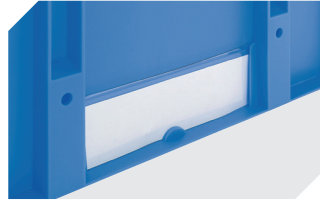

Weitere Farben / Sonderfarben auf Anfrage

Information & Service
www.bito.com

BITO
 LAGERTECHNIK

Eurostapelbehälter XL, mit stirnseitiger Sicht-/Entnahmeöffnung XL64224 | Zubehör

Etiketten
für BITOBOX XL und KLT mit einer
Mindesthöhe von 170 mm
B 210 x H 74 mm
43-14557

Sichtscheiben
für Eurostapelbehälter XL
43-18589

Etikettenabdeckungen
für Eurostapelbehälter XL und
Kleinladungsträger KLT
B 209 x H 67 mm
9-20053

Auflagedeckel
für Eurostapelbehälter XL
L 600 x B 400 mm
43-20301