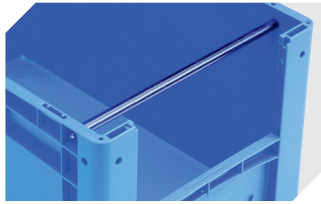

Weitere Farben / Sonderfarben auf Anfrage

Information & Service
www.bito.com

BITO
 LAGERTECHNIK

Eurostapelbehälter XL, mit stirnseitiger Sicht-/Entnahmeöffnung XL64224 | Zubehör

Etiketten
für BITOBOX XL und KLT mit einer
Mindesthöhe von 170 mm
B 210 x H 74 mm
43-14557

Sichtscheiben
für Eurostapelbehälter XL
43-18589

Etikettenabdeckungen
für Eurostapelbehälter XL und
Kleinladungsträger KLT
B 209 x H 67 mm
9-20053

Auflagedeckel
für Eurostapelbehälter XL
L 600 x B 400 mm
43-20301

Griffverschlüsse
für Eurostapelbehälter XL Höhe 170,
220 und 270 mm
43-31450

Tragestangen
für Eurostapelbehälter XL
für Eurostapelbehälter BN
L 267 x Ø 15 mm
43-9408