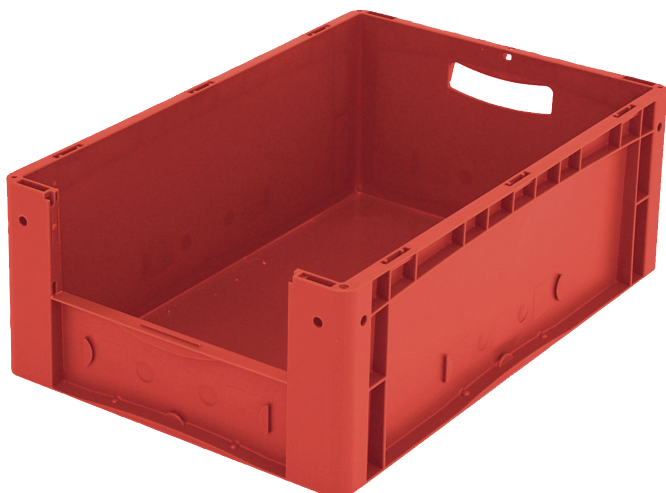

Eurostapelbehälter XL, mit stirnseitiger Sicht-/Entnahmeöffnung

XL64224 | Datenblatt

Pos. Abmessungen, Toleranzen nach DIN 16901

Pos.	Abmessungen, Toleranzen nach DIN 16901	
A	Außenlänge oben	600 mm
B	Außenbreite oben	400 mm
C	Höhe	220 mm
F	Breite der Sicht-/Entnahmeöffnung	274 mm
G	Höhe der Sicht-/Entnahmeöffnung	106 mm

Eigenschaften	*Belastungsangaben nach EN 13117
Eigengewicht	1,80 kg
*Auflast	250 kg
*Inhaltsbelastung	15 kg
Volumen	41 Liter
Garantie	5 year BITO QUALITY
ESD	ESD auf Anfrage
Temperaturbeständigkeit	-20°C bis +80°C
Lebensmittelecht	✓
Material	PP
Lagerartikel	✓
Stück/VE	1
Farbe	rot
Bestell-Nr.	43-14987

Abmessungen, Toleranzen nach DIN 16901

Außenlänge oben	600 mm
Außenbreite oben	400 mm
Höhe	220 mm
Innenlänge oben	568 mm
Innenbreite oben	368 mm
Innenhöhe	216 mm
Sicht-/Entnahmeöffnung B x H	274 x 106 mm

Weitere Farben / Sonderfarben auf Anfrage

Information & Service
www.bito.com

BITO
 LAGERTECHNIK

Eurostapelbehälter XL, mit stirnseitiger Sicht-/Entnahmeöffnung XL64224 | Zubehör

Etiketten
für BITOBOX XL und KLT mit einer
Mindesthöhe von 170 mm
B 210 x H 74 mm
43-14557