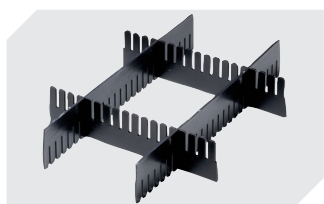

Information & Service
www.bito.com

BITO
 LAGERTECHNIK

Bacs pour petit matériel, série KLT

KLT64170 | Accessoires

Côtés avec encoches porte-sacs
peut être démonté
6-31553

Étiquettes
pour BITOBOX XL et KLT d'une hauteur
d'au moins 170 mm
l 210 x H 74 mm
43-14557

Séparateurs emboîtables
épaisseur du matériel 5 mm
l 1150 x H 50 mm
43-18417

Coiffes pour conteneurs palettisés
l 1220 x l 820 mm
9-18421

Protège-étiquettes
pour bacs gerbables norme Europe,
série XL et pour bacs pour petit
matériel, série KLT
l 209 x H 67 mm
9-20053

Protège-étiquettes
pour bacs pour petit matériel, série KLT
pour bacs gerbables norme Europe,
série XL fixation solide
l 218 x H 80 mm
9-20054

Couvercles indépendants
pour bacs pour petit matériel, série
KLT
l 600 x l 400 mm
43-20497