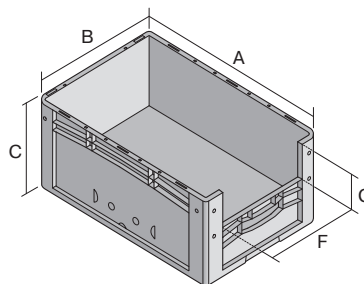

# Bacs gerbables norme Europe, série XL, avec ouverture de prélèvement au petit côté

## XL64424 | Fiche technique

Pos. Dimensions, tolérances conformes à la norme DIN 16901

Pos.	Dimensions, tolérances conformes à la norme DIN 16901	
A	Longueur extérieure au bord sup.	600 mm
B	Largeur extérieure au bord sup.	400 mm
C	Hauteur	420 mm
F	Largeur ouverture de prélèvement	274 mm
G	Hauteur ouverture de prélèvement	206 mm

### Caractéristiques produit

Poids propre	2,95 kg
Capacité de gerbage*	250 kg
*Capacité de charge	20 kg
Volume	82 litres
Garantie	5 year BITO QUALITY
ESD	Version ESD sur demande
Résistance thermique	-20°C à +90°C
Sécurité alimentaire	✓
Matériau	PP

### Dimensions, tolérances conformes à la norme DIN 16901

Longueur extérieure au bord sup.	600 mm
Largeur extérieure au bord sup.	400 mm
Hauteur	420 mm
Longueur intérieure au bord supérieur	568 mm
Largeur intérieure au bord sup.	368 mm
Hauteur intérieure	416 mm
Ouverture de prélèvement l x H	274 x 206 mm