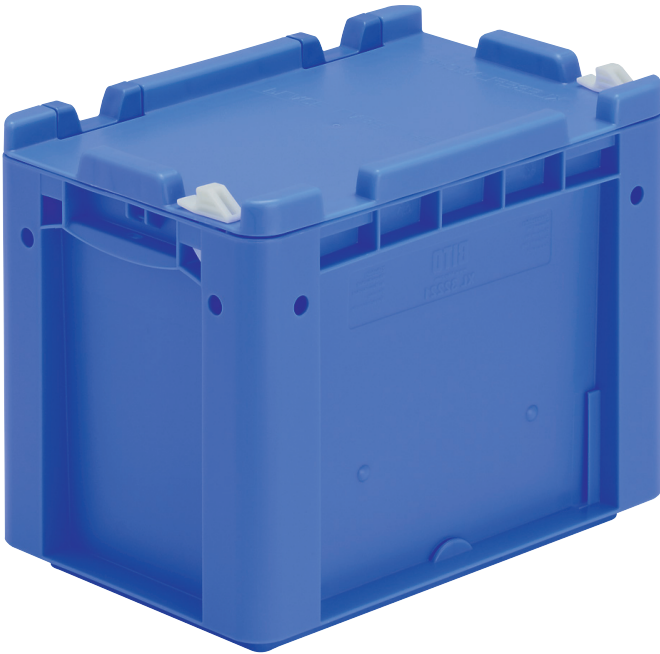

Eurostapelbehälter XL, mit einteiligem Klappdeckel und Schnappverschluss

XL32221ASDV | Datenblatt

Pos. Abmessungen, Toleranzen nach DIN 16901

A	Außenlänge oben	300 mm
B	Außenbreite oben	200 mm
C	Höhe	238 mm

Eigenschaften	*Belastungsangaben nach EN 13117
Eigengewicht	1,06 kg
*Inhaltsbelastung	15 kg
Volumen	8,3 Liter
Garantie	5 year BITO QUALITY
ESD	ESD auf Anfrage
Temperaturbeständigkeit	-20°C bis +90°C
Lebensmittelecht	✓
Material	PP
Lagerartikel	✓
Stück/VE	1
Farbe	blau
Bestell-Nr.	43-30413

Weitere Farben / Sonderfarben auf Anfrage

Abmessungen, Toleranzen nach DIN 16901

Außenlänge oben	300 mm
Außenbreite oben	200 mm
Höhe	238 mm
Innenlänge oben	268 mm
Innenbreite oben	168 mm
Innenhöhe	217 mm

Information & Service
www.bito.com

BITO
 LAGERTECHNIK

Eurostapelbehälter XL, mit einteiligem Klappdeckel und Schnappverschluss **XL32221ASDV** | Zubehör

Palettenabdeckhauben

L 1220 x B 820 mm

9-18421

Information & Service
www.bito.com