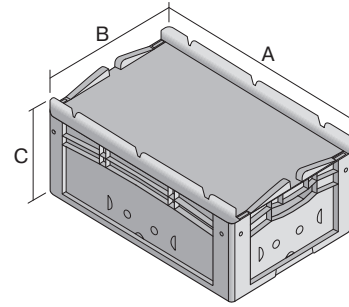

Eurostapelbehälter XL, mit einteiligem Klappdeckel und Schnappverschluss

XL32221ASDV | Datenblatt

Pos. Abmessungen, Toleranzen nach DIN 16901

A	Außenlänge oben	300 mm
B	Außenbreite oben	200 mm
C	Höhe	238 mm

Eigenschaften	*Belastungsangaben nach EN 13117
Eigengewicht	1,06 kg
*Inhaltsbelastung	15 kg
Volumen	8,3 Liter
Garantie	5 year BITO QUALITY
ESD	ESD auf Anfrage
Temperaturbeständigkeit	-20°C bis +90°C
Lebensmittelecht	✓
Material	PP
Lagerartikel	✓
Stück/VE	1
Farbe	blau
Bestell-Nr.	43-30413

Weitere Farben / Sonderfarben auf Anfrage

Abmessungen, Toleranzen nach DIN 16901

Außenlänge oben	300 mm
Außenbreite oben	200 mm
Höhe	238 mm
Innenlänge oben	268 mm
Innenbreite oben	168 mm
Innenhöhe	217 mm

Information & Service
www.bito.com

BITO
 LAGERTECHNIK

Eurostapelbehälter XL, mit einteiligem Klappdeckel und Schnappverschluss **XL32221ASDV** | Zubehör

Palettenabdeckhauben

L 1220 x B 820 mm

9-18421

Information & Service
www.bito.com