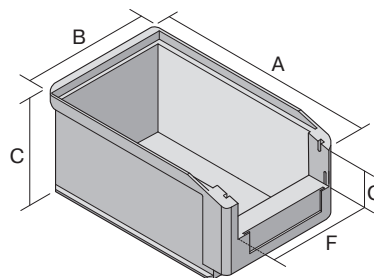

# Sichtlagerkästen SK SK5032 | Datenblatt

Pos. Abmessungen, Toleranzen nach DIN 16901

Pos.	Abmessungen, Toleranzen nach DIN 16901	
A	Außenlänge oben	500 mm
B	Außenbreite oben	313 mm
C	Höhe	200 mm
F	Breite der Sicht-/Entnahmeöffnung	241 mm
G	Höhe der Sicht-/Entnahmeöffnung	84 mm

## Eigenschaften \*Belastungsangaben nach EN 13117

Eigengewicht	1,48 kg
*Auflast	180 kg
*Inhaltsbelastung	35 kg
Volumen	24 Liter
Garantie	5 year BITO QUALITY
ESD	ESD auf Anfrage
Temperaturbeständigkeit	-20°C bis +80°C
Lebensmittelecht	✓
Material	PP
Lagerartikel	-
Stück/Palette	60
Stück/VE	6
Farbe	blau
Bestell-Nr.	2-1465

## Abmessungen, Toleranzen nach DIN 16901

Außenlänge oben	500 mm
Außenbreite oben	313 mm
Höhe	200 mm
Innenlänge oben	447 mm
Innenbreite oben	281 mm
Innenlänge unten	445 mm
Innenbreite unten	278 mm
Innenhöhe	186 mm
Stapelhöhe	193 mm
Höhe unter dem Griff	55 mm
Sicht-/Entnahmeöffnung B x H	241 x 84 mm
Gefachgröße für Längsteiler	2 Fächer/min. 130 mm
Etikettengröße L x B	117 x 40 mm

## Bedruckung

Tampondruck Vorderseite	130 x 20 mm
Tampondruck Rückseite	250 x 100 mm
Tampondruck Längsseite	250 x 30 mm
Siebdruck Rückseite	220 x 90 mm
Heißprägung Rückseite	250 x 100 mm
Heißprägung Längsseite	250 x 30 mm
Spritzprägung Längsseite	285 x 55 mm