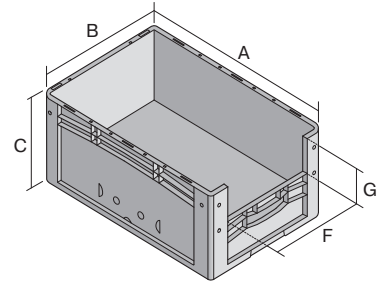

Eurostapelbehälter XL, mit stirnseitiger Sicht-/Entnahmeöffnung

XL64324 | Datenblatt

Pos. Abmessungen, Toleranzen nach DIN 16901

Pos.	Abmessungen, Toleranzen nach DIN 16901	
A	Außenlänge oben	600 mm
B	Außenbreite oben	400 mm
C	Höhe	320 mm
F	Breite der Sicht-/Entnahmeöffnung	274 mm
G	Höhe der Sicht-/Entnahmeöffnung	156 mm

Eigenschaften	*Belastungsangaben nach EN 13117
Eigengewicht	2,35 kg
*Auflast	250 kg
*Inhaltsbelastung	20 kg
Volumen	62 Liter
Garantie	5 year BITO QUALITY
ESD	ESD auf Anfrage
Temperaturbeständigkeit	-20°C bis +90°C
Lebensmittelecht	✓
Material	PP
Lagerartikel	✓
Stück/VE	1
Farbe	blau
Bestell-Nr.	43-14992

Abmessungen, Toleranzen nach DIN 16901

Außenlänge oben	600 mm
Außenbreite oben	400 mm
Höhe	320 mm
Innenlänge oben	568 mm
Innenbreite oben	368 mm
Innenhöhe	316 mm
Sicht-/Entnahmeöffnung B x H	274 x 156 mm

Weitere Farben / Sonderfarben auf Anfrage

Information & Service
www.bito.com

BITO
 LAGERTECHNIK

Eurostapelbehälter XL, mit stirnseitiger Sicht-/Entnahmeöffnung XL64324 | Zubehör

Etiketten
für BITOBOX XL und KLT mit einer
Mindesthöhe von 170 mm
B 210 x H 74 mm
43-14557