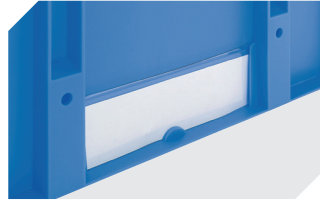

Weitere Farben / Sonderfarben auf Anfrage

Information & Service
www.bito.com

BITO
 LAGERTECHNIK

Eurostapelbehälter XL, mit stirnseitiger Sicht-/Entnahmeöffnung XL64324 | Zubehör

Etiketten
für BITOBOX XL und KLT mit einer
Mindesthöhe von 170 mm
B 210 x H 74 mm
43-14557

Sichtscheiben
für Eurostapelbehälter XL
43-18587

Etikettenabdeckungen
für Eurostapelbehälter XL und
Kleinladungsträger KLT
B 209 x H 67 mm
9-20053

Auflagedeckel
für Eurostapelbehälter XL
L 600 x B 400 mm
43-20301

Griffverschlüsse
für Eurostapelbehälter XL Höhe 320
und 420 mm
43-31448

Tragestangen
für Eurostapelbehälter XL
für Eurostapelbehälter BN
L 267 x Ø 15 mm
43-9408

Information & Service
www.bito.com

BITO
LAGERTECHNIK