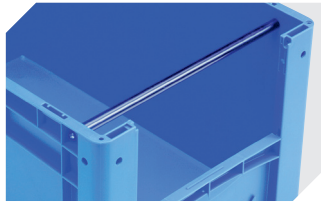

Weitere Farben / Sonderfarben auf Anfrage

Information & Service
www.bito.com

BITO
 LAGERTECHNIK

Eurostapelbehälter XL, mit stirnseitiger Sicht-/Entnahmeöffnung XL64324 | Zubehör

Etiketten
für BITOBOX XL und KLT mit einer
Mindesthöhe von 170 mm
B 210 x H 74 mm
43-14557

Sichtscheiben
für Eurostapelbehälter XL
43-18587

Etikettenabdeckungen
für Eurostapelbehälter XL und
Kleinladungsträger KLT
B 209 x H 67 mm
9-20053

Auflagedeckel
für Eurostapelbehälter XL
L 600 x B 400 mm
43-20301

Griffverschlüsse
für Eurostapelbehälter XL Höhe 320
und 420 mm
43-31448

Tragestangen
für Eurostapelbehälter XL
für Eurostapelbehälter BN
L 267 x Ø 15 mm
43-9408

Information & Service
www.bito.com

BITO
LAGERTECHNIK