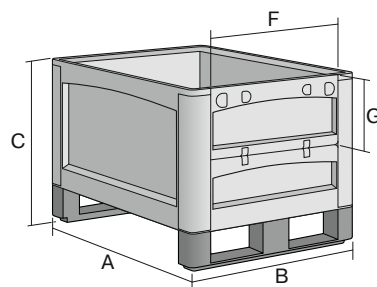

Caisses-palettes pour charges lourdes, série SL, avec 1/2 côté rabattable au petit côté SLK86424K | Fiche technique

Pos. Dimensions, tolérances conformes à la norme DIN 16901

Pos.	Dimensions, tolérances conformes à la norme DIN 16901	
A	Longueur extérieure au bord sup.	800 mm
B	Largeur extérieure au bord sup.	600 mm
C	Hauteur	520 mm

Caractéristiques produit * Charges selon la norme EN 13117

Poids propre	13,87 kg
Capacité de gerbage*	1500 kg
*Capacité de charge volume	500 kg 145 litres
Trous d'évacuation d'eau	sur demande

Garantie	5 year BITO QUALITY
ESD	ESD
Qualité alimentaire	✓
Matériau	PP

Article en stock	-
Pièces/palette pcs/lot	8 1
Coloris	gris
Réf.	52-30356

Autres coloris / coloris spéciaux disponibles sur demande

Dimensions, tolérances conformes à la norme DIN 16901

Longueur extérieure au bord sup.	800 mm
Largeur extérieure au bord sup.	600 mm
Hauteur	520 mm
Longueur intérieure au bord supérieur	739 mm
Largeur intérieure au bord sup.	539 mm
Longueur intérieure à la base	725 mm
Largeur intérieure à la base	525 mm
Hauteur intérieure	373 mm
Hauteur de gerbage	2080 mm
Dimensions étiquettes L x l	210 x 60 mm

Marquage

Marquage par tamponnage en façade	250 x 100 mm
Marquage par tamponnage grand côté	250 x 100 mm
Marquage par sérigraphie en façade	260 x 185 mm
Marquage par sérigraphie grand côté	460 x 185 mm
Marquage à chaud en façade	250 x 100 mm
Marquage à chaud grand côté	250 x 100 mm