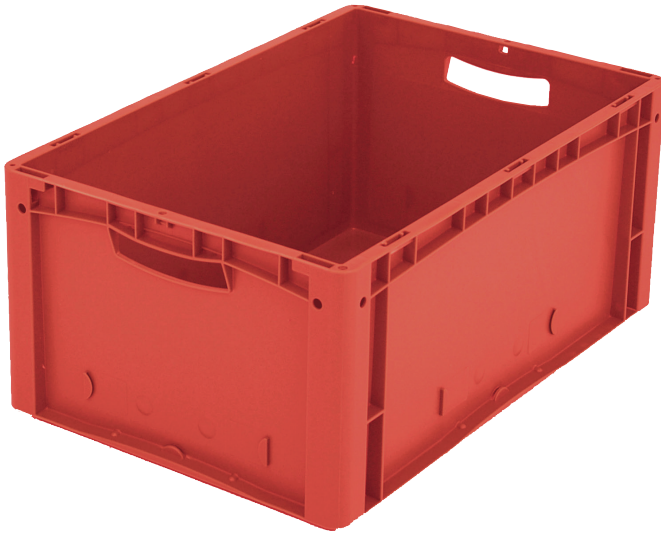

Eurostapelbehälter XL, Standardausführung XL64271 | Datenblatt

Pos. Abmessungen, Toleranzen nach DIN 16901

A	Außenlänge oben	600 mm
B	Außenbreite oben	400 mm
C	Höhe	270 mm

Eigenschaften	*Belastungsangaben nach EN 13117
Eigengewicht	2,11 kg
*Auflast	300 kg
*Inhaltsbelastung	15 kg
Volumen	51 Liter
Garantie	5 year BITO QUALITY
ESD	ESD auf Anfrage
Temperaturbeständigkeit	-20°C bis +90°C
Lebensmittelecht	✓
Material	PP
Lagerartikel	✓
Stück/VE	1
Farbe	rot
Bestell-Nr.	43-14511

Weitere Farben / Sonderfarben auf Anfrage

Abmessungen, Toleranzen nach DIN 16901

Außenlänge oben	600 mm
Außenbreite oben	400 mm
Höhe	270 mm
Innenlänge oben	568 mm
Innenbreite oben	368 mm
Innenlänge unten	559 mm
Innenbreite unten	359 mm
Innenhöhe	266 mm

Information & Service
www.bito.com

BITO
LAGERTECHNIK

Eurostapelbehälter XL, Standardausführung XL64271 | Zubehör

Palettenabdeckhauben
L 1220 x B 820 mm
9-18421

Auflagedeckel
für Eurostapelbehälter XL
L 600 x B 400 mm
43-20301

Transportroller
Material Rad: Gummi
L 620 x B 420 mm
43-21883

Griffverschlüsse
für Eurostapelbehälter XL Höhe 170,
220 und 270 mm
43-31450

Tütenleisten
demontierbar
6-31553

Information & Service
www.bito.com