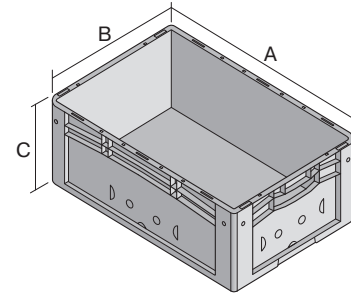

Eurostapelbehälter XL, Standardausführung XL64271 | Datenblatt

Pos. Abmessungen, Toleranzen nach DIN 16901

A	Außenlänge oben	600 mm
B	Außenbreite oben	400 mm
C	Höhe	270 mm

Eigenschaften	*Belastungsangaben nach EN 13117
Eigengewicht	2,11 kg
*Auflast	300 kg
*Inhaltsbelastung	15 kg
Volumen	51 Liter
Garantie	5 year BITO QUALITY
ESD	ESD auf Anfrage
Temperaturbeständigkeit	-20°C bis +90°C
Lebensmittelecht	✓
Material	PP
Lagerartikel	✓
Stück/VE	1
Farbe	rot
Bestell-Nr.	43-14511

Weitere Farben / Sonderfarben auf Anfrage

Abmessungen, Toleranzen nach DIN 16901

Außenlänge oben	600 mm
Außenbreite oben	400 mm
Höhe	270 mm
Innenlänge oben	568 mm
Innenbreite oben	368 mm
Innenlänge unten	559 mm
Innenbreite unten	359 mm
Innenhöhe	266 mm

Bedruckung

Tampondruck Vorderseite	90 x 250 mm
Tampondruck Rückseite	90 x 250 mm
Tampondruck Längsseite	90 x 250 mm
Heißprägung Vorderseite	90 x 250 mm
Heißprägung Rückseite	90 x 250 mm
Heißprägung Längsseite	90 x 250 mm
Spritzprägung Längsseite	25 x 180 mm

Information & Service
www.bito.com

BITO
LAGERTECHNIK

Eurostapelbehälter XL, Standardausführung XL64271 | Zubehör

Palettenabdeckhauben
L 1220 x B 820 mm
9-18421

Auflagedeckel
für Eurostapelbehälter XL
L 600 x B 400 mm
43-20301