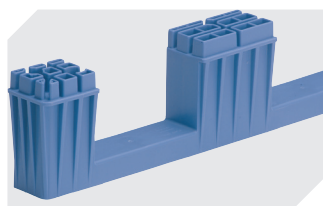

Bedruckung

Tampondruck Vorderseite	250 x 100 mm
Tampondruck Rückseite	250 x 100 mm
Tampondruck Längsseite	250 x 100 mm
Siebdruck Vorderseite	430 x 130 mm
Siebdruck Rückseite	430 x 130 mm
Siebdruck Längsseite	600 x 140 mm
Heißprägung Vorderseite	250 x 100 mm
Heißprägung Rückseite	250 x 100 mm
Heißprägung Längsseite	250 x 100 mm
Spritzprägung Längsseite	245 x 90 mm

Information & Service
www.bito.com

BITO
LAGERTECHNIK

Mehrwegbehälter MB - Rippenboden, mit anschnarntem zweiteiligem Klappdeckel MBD86321R | Zubehör

Plomben
MBP1 - für BITOBOX MB
6-10810

Etikettenabdeckungen
für Mehrwegbehälter MB
B 60 x H 80.4 mm
6-15244

Verbindungsclips
6-15625

Plomben
MBP2 - für BITOBOX MB
6-15705

Plomben
MBP2-L - für BITOBOX MB, XL, SL
6-19162

Kufensets
für Mehrwegbehälter MB
L 800 x B 600 mm
6-19330

Transportroller
für Mehrwegbehälter 800 x 400 mm
und 800 x 600 mm
L 720 x B 540 mm
6-19439

Verschluss-Clips
für BITOBOX MB
6-20299

Etikettentaschen
selbstklebend
2 Seiten offen
L 145 x B 100 mm
46-21108

Barcode-Plomben
MBP3 - für alle Mehrwegbehälter
MB-Größen und XL-Behälter 800 x
600 mm
6-31550