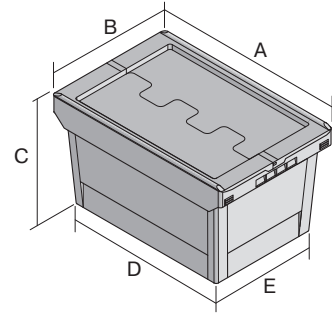

Mehrwegbehälter MB - Rippenboden, mit anschnarntem zweiteiligem Klappdeckel MBD86321R | Datenblatt

Pos. Abmessungen, Toleranzen nach DIN 16901

Pos.	Abmessungen, Toleranzen nach DIN 16901	
A	Außenlänge oben	800 mm
B	Außenbreite oben	600 mm
C	Höhe	353 mm
D	Bodenlänge außen	690 mm
E	Bodenbreite außen	508 mm

Eigenschaften *Belastungsangaben nach EN 13117

Eigengewicht	7,38 kg
*Aufflast	300 kg
*Inhaltsbelastung	75 kg
Volumen	109 Liter
Garantie	5 year BITO QUALITY
ESD	ESD auf Anfrage
Temperaturbeständigkeit	-20°C bis +80°C
Lebensmittelecht	✓
Material	PP
Lagerartikel	✓
Stück/Palette	26
Stück/VE	1
Farbe	taubenblau
Bestell-Nr.	6-15250

Weitere Farben / Sonderfarben auf Anfrage

Abmessungen, Toleranzen nach DIN 16901

Außenlänge oben	800 mm
Außenbreite oben	600 mm
Höhe	353 mm
Innenlänge oben	742 mm
Innenbreite oben	560 mm
Innenlänge unten	682 mm
Innenbreite unten	500 mm
Innenhöhe	289 mm
Höhe Stapelrand	50 mm

Bedruckung

Tampondruck Vorderseite	250 x 100 mm
Tampondruck Rückseite	250 x 100 mm
Tampondruck Längsseite	250 x 100 mm
Siebdruck Vorderseite	430 x 130 mm
Siebdruck Rückseite	430 x 130 mm
Siebdruck Längsseite	600 x 140 mm
Heißprägung Vorderseite	250 x 100 mm
Heißprägung Rückseite	250 x 100 mm
Heißprägung Längsseite	250 x 100 mm
Spritzprägung Längsseite	245 x 90 mm