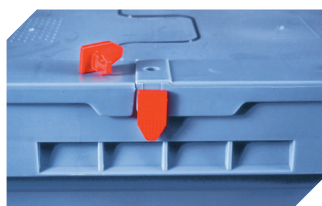

Weitere Farben / Sonderfarben auf Anfrage

Abmessungen, Toleranzen nach DIN 16901

Außenlänge oben	800 mm
Außenbreite oben	600 mm
Höhe	353 mm
Innenlänge oben	742 mm
Innenbreite oben	560 mm
Innenlänge unten	682 mm
Innenbreite unten	500 mm
Innenhöhe	289 mm
Höhe Stapelrand	50 mm

Bedruckung

Tampondruck Vorderseite	250 x 100 mm
Tampondruck Rückseite	250 x 100 mm
Tampondruck Längsseite	250 x 100 mm
Siebdruck Vorderseite	430 x 130 mm
Siebdruck Rückseite	430 x 130 mm
Siebdruck Längsseite	600 x 140 mm
Heißprägung Vorderseite	250 x 100 mm
Heißprägung Rückseite	250 x 100 mm
Heißprägung Längsseite	250 x 100 mm
Spritzprägung Längsseite	245 x 90 mm

Information & Service
www.bito.com

BITO
LAGERTECHNIK

Mehrwegbehälter MB - Rippenboden, mit anschnarntem zweiteiligem Klappdeckel MBD86321R | Zubehör

Plomben
MBP1 - für BITOBOX MB
6-10810

Etikettenabdeckungen
für Mehrwegbehälter MB
B 60 x H 80.4 mm
6-15244