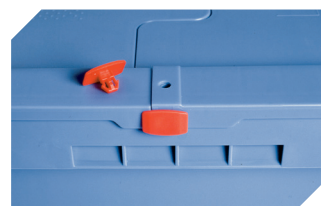

Information & Service
www.bito.com

BITO
LAGERTECHNIK

Mehrwegbehälter MB - Rippenboden, mit anschnarntem zweiteiligem Klappdeckel MBD86321R | Zubehör

Plomben
MBP1 - für BITOBOX MB
6-10810

Etikettenabdeckungen
für Mehrwegbehälter MB
B 60 x H 80.4 mm
6-15244

Verbindungsclips
6-15625

Plomben
MBP2 - für BITOBOX MB
6-15705

Plomben
MBP2-L - für BITOBOX MB, XL, SL
6-19162

Kufensets
für Mehrwegbehälter MB
L 800 x B 600 mm
6-19330

Transportroller
für Mehrwegbehälter 800 x 400 mm
und 800 x 600 mm
L 720 x B 540 mm
6-19439

Verschluss-Clips
für BITOBOX MB
6-20299

Etikettentaschen
selbstklebend
2 Seiten offen
L 145 x B 100 mm
46-21108

Barcode-Plomben
MBP3 - für alle Mehrwegbehälter
MB-Größen und XL-Behälter 800 x
600 mm
6-31550