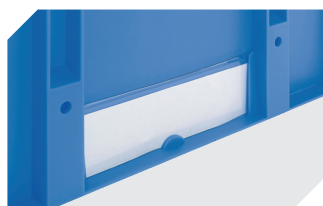

Bedruckung

Tampondruck Vorderseite	250 x 100 mm
Tampondruck Rückseite	250 x 100 mm
Tampondruck Längsseite	250 x 100 mm
Siebdruck Vorderseite	430 x 130 mm
Siebdruck Rückseite	430 x 130 mm
Siebdruck Längsseite	600 x 140 mm
Heißprägung Vorderseite	250 x 100 mm
Heißprägung Rückseite	250 x 100 mm
Heißprägung Längsseite	250 x 100 mm
Spritzprägung Längsseite	245 x 90 mm

Information & Service
www.bito.com

BITO
LAGERTECHNIK

Mehrwegbehälter MB - Rippenboden, mit anschnarntem zweiteiligem Klappdeckel MBD86321R | Zubehör

Plomben
MBP1 - für BITOBOX MB
6-10810

Etikettenabdeckungen
für Mehrwegbehälter MB
B 60 x H 80.4 mm
6-15244