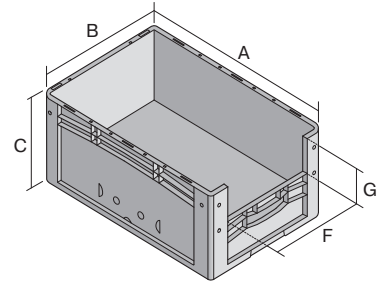

Eurostapelbehälter XL, mit stirnseitiger Sicht-/Entnahmeöffnung

XL64174 | Datenblatt

Pos. Abmessungen, Toleranzen nach DIN 16901

Pos.	Abmessungen, Toleranzen nach DIN 16901	
A	Außenlänge oben	600 mm
B	Außenbreite oben	400 mm
C	Höhe	170 mm
F	Breite der Sicht-/Entnahmeöffnung	274 mm
G	Höhe der Sicht-/Entnahmeöffnung	81 mm

Eigenschaften	*Belastungsangaben nach EN 13117
Eigengewicht	1,57 kg
*Auflast	250 kg
*Inhaltsbelastung	15 kg
Volumen	31 Liter
Garantie	5 year BITO QUALITY
ESD	ESD auf Anfrage
Temperaturbeständigkeit	-20°C bis +80°C
Lebensmittelecht	✓
Material	PP
Lagerartikel	✓
Stück/VE	1
Farbe	rot
Bestell-Nr.	43-14985

Abmessungen, Toleranzen nach DIN 16901

Außenlänge oben	600 mm
Außenbreite oben	400 mm
Höhe	170 mm
Innenlänge oben	568 mm
Innenbreite oben	368 mm
Innenhöhe	166 mm
Sicht-/Entnahmeöffnung B x H	274 x 81 mm

Weitere Farben / Sonderfarben auf Anfrage

Information & Service
www.bito.com

BITO
 LAGERTECHNIK

Eurostapelbehälter XL, mit stirnseitiger Sicht-/Entnahmeöffnung **XL64174** | Zubehör

Etiketten
für BITOBOX XL und KLT mit einer
Mindesthöhe von 170 mm
B 210 x H 74 mm
43-14557