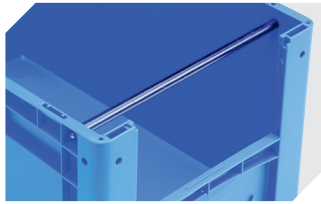

Weitere Farben / Sonderfarben auf Anfrage

Information & Service
www.bito.com

BITO
 LAGERTECHNIK

Eurostapelbehälter XL, mit stirnseitiger Sicht-/Entnahmeöffnung **XL64174** | Zubehör

Etiketten
für BITOBOX XL und KLT mit einer
Mindesthöhe von 170 mm
B 210 x H 74 mm
43-14557

Etikettenabdeckungen
für Eurostapelbehälter XL und
Kleinladungsträger KLT
B 209 x H 67 mm
9-20053

Auflagedeckel
für Eurostapelbehälter XL
L 600 x B 400 mm
43-20301

Griffverschlüsse
für Eurostapelbehälter XL Höhe 170,
220 und 270 mm
43-31450