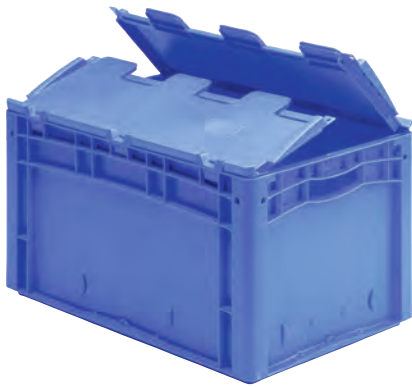

Eurostapelbehälter XL, mit anscharniertem zweiteiligem Klappdeckel XLD32221 | Datenblatt

Pos. Abmessungen, Toleranzen nach DIN 16901

A	Außenlänge oben	300 mm
B	Außenbreite oben	200 mm
C	Höhe	238 mm

Eigenschaften	*Belastungsangaben nach EN 13117
Eigengewicht	0,99 kg
*Inhaltsbelastung	15 kg
Volumen	8,3 Liter
Garantie	5 year BITO QUALITY
ESD	ESD auf Anfrage
Temperaturbeständigkeit	-20°C bis +90°C
Lebensmittelecht	✓
Material	PP
Lagerartikel	✓
Stück/VE	1
Farbe	blau
Bestell-Nr.	43-30405

Abmessungen, Toleranzen nach DIN 16901

Außenlänge oben	300 mm
Außenbreite oben	200 mm
Höhe	238 mm
Innenlänge oben	268 mm
Innenbreite oben	168 mm
Innenhöhe	217 mm

Weitere Farben / Sonderfarben auf Anfrage

Information & Service
www.bito.com

BITO
LAGERTECHNIK

Eurostapelbehälter XL, mit anscharniertem zweiteiligem Klappdeckel **XLD32221** | Zubehör

Plomben
für Eurostapelbehälter XL und
Kleinladungsträger KLT
9-16271

Palettenabdeckhauben
L 1220 x B 820 mm
9-18421