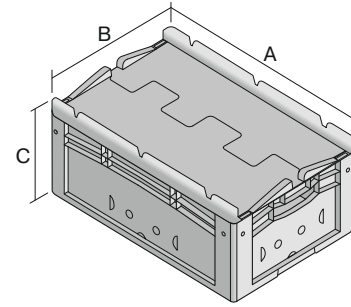

Eurostapelbehälter XL, mit anscharniertem zweiteiligem Klappdeckel XLD32221 | Datenblatt

Pos. Abmessungen, Toleranzen nach DIN 16901

A	Außenlänge oben	300 mm
B	Außenbreite oben	200 mm
C	Höhe	238 mm

Eigenschaften	*Belastungsangaben nach EN 13117
Eigengewicht	0,99 kg
*Inhaltsbelastung	15 kg
Volumen	8,3 Liter
Garantie	5 year BITO QUALITY
ESD	ESD auf Anfrage
Temperaturbeständigkeit	-20°C bis +90°C
Lebensmittelecht	✓
Material	PP
Lagerartikel	✓
Stück/VE	1
Farbe	blau
Bestell-Nr.	43-30405

Abmessungen, Toleranzen nach DIN 16901

Außenlänge oben	300 mm
Außenbreite oben	200 mm
Höhe	238 mm
Innenlänge oben	268 mm
Innenbreite oben	168 mm
Innenhöhe	217 mm

Weitere Farben / Sonderfarben auf Anfrage

Information & Service
www.bito.com

BITO
LAGERTECHNIK

Eurostapelbehälter XL, mit anscharniertem zweiteiligem Klappdeckel **XLD32221** | Zubehör

Plomben
für Eurostapelbehälter XL und
Kleinladungsträger KLT
9-16271