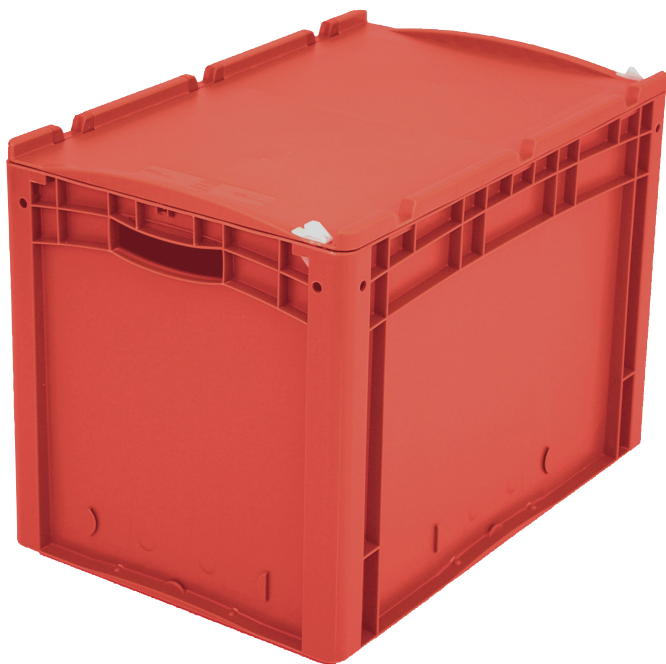

# Eurostapelbehälter XL, mit einteiligem Klappdeckel und Schnappverschluss

## XL64421ASDV | Datenblatt

Pos. Abmessungen, Toleranzen nach DIN 16901

A	Außenlänge oben	600 mm
B	Außenbreite oben	400 mm
C	Höhe	438 mm

### Eigenschaften \*Belastungsangaben nach EN 13117

Eigengewicht	4,07 kg
*Auflast	300 kg
*Inhaltsbelastung	20 kg
Volumen	82 Liter
Garantie	5 year BITO QUALITY
ESD	ESD auf Anfrage
Temperaturbeständigkeit	-20°C bis +90°C
Lebensmittelecht	✓
Material	PP
Lagerartikel	✓
Stück/VE	1
Farbe	rot
Bestell-Nr.	43-22266

# Eurostapelbehälter XL, mit einteiligem Klappdeckel und Schnappverschluss XL64421ASDV | Zubehör

**Palettenabdeckhauben**  
L 1220 x B 820 mm  
**9-18421**

**Transportroller**  
Material Rad: Gummi  
L 620 x B 420 mm  
**43-21883**