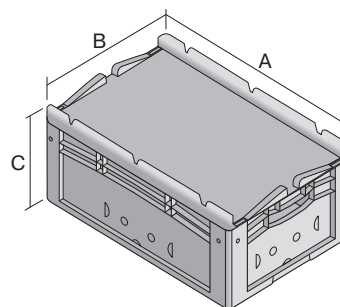

# Eurostapelbehälter XL, mit einteiligem Klappdeckel und Schnappverschluss

## XL64421ASDV | Datenblatt

Pos. Abmessungen, Toleranzen nach DIN 16901

A	Außenlänge oben	600 mm
B	Außenbreite oben	400 mm
C	Höhe	438 mm

### Eigenschaften \*Belastungsangaben nach EN 13117

Eigengewicht	4,07 kg
*Auflast	300 kg
*Inhaltsbelastung	20 kg
Volumen	82 Liter
Garantie	5 year BITO QUALITY
ESD	ESD auf Anfrage
Temperaturbeständigkeit	-20°C bis +90°C
Lebensmittelecht	✓
Material	PP
Lagerartikel	✓
Stück/VE	1
Farbe	rot
Bestell-Nr.	43-22266

### Abmessungen, Toleranzen nach DIN 16901

Außenlänge oben	600 mm
Außenbreite oben	400 mm
Höhe	438 mm
Innenlänge oben	568 mm
Innenbreite oben	368 mm
Innenlänge unten	559 mm
Innenbreite unten	359 mm
Innenhöhe	416 mm