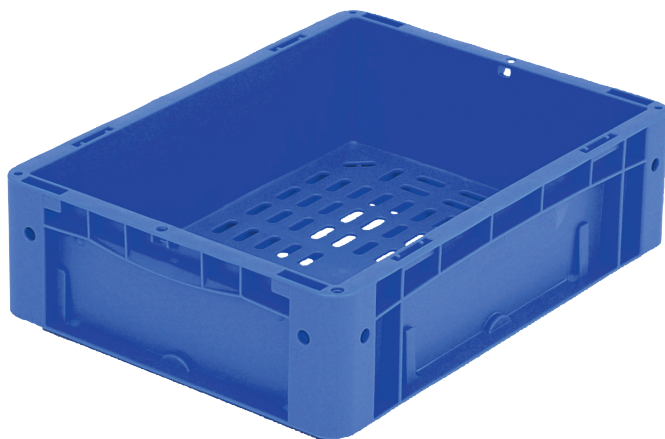

Eurostapelbehälter XL, mit durchbrochenem Boden und geschlossenen Wänden

XL43123 | Datenblatt

Pos. Abmessungen, Toleranzen nach DIN 16901

Pos.	Abmessungen, Toleranzen nach DIN 16901	
A	Außenlänge oben	400 mm
B	Außenbreite oben	300 mm
C	Höhe	120 mm

Eigenschaften

Eigengewicht	0,86 kg
*Auflast	250 kg
*Inhaltsbelastung	35 kg
Volumen	8,3 Liter
Garantie	5 year BITO QUALITY
ESD	ESD auf Anfrage
Temperaturbeständigkeit	-20°C bis +80°C
Lebensmittelecht	✓
Material	PP
Lagerartikel	✓
Stück/VE	1
Farbe	blau
Bestell-Nr.	43-18511

Information & Service
www.bito.com

BITO
 LAGERTECHNIK

Eurostapelbehälter XL, mit durchbrochenem Boden und geschlossenen Wänden **XL43123** | Zubehör

Palettenabdeckhauben
L 1220 x B 820 mm
9-18421

Auflagedeckel
für Eurostapelbehälter XL
L 400 x B 300 mm
43-20303