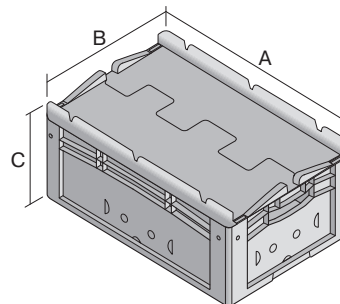

Bacs gerbables norme Europe, série XL, avec couvercle double rabat intégré

XLD43121 | Fiche technique

Pos. Dimensions, tolérances conformes à la norme DIN 16901

A	Longueur extérieure au bord sup.	400 mm
B	Largeur extérieure au bord sup.	300 mm
C	Hauteur	138 mm

Caractéristiques produit

Poids propre	1,32 kg
Capacité de gerbage*	250 kg
*Capacité de charge	30 kg
Volume	10 litres
Garantie	5 year BITO QUALITY
ESD	Version ESD sur demande
Résistance thermique	-20°C à +80°C
Sécurité alimentaire	✓
Matériau	PP
Article en stock	✓
pcs/lot	1
coloris	rouge
Réf.	43-19879

* Les données de capacité de charge selon la norme EN 13117 se réfèrent à une température ambiante de 23 °C.

Dimensions, tolérances conformes à la norme DIN 16901

Longueur extérieure au bord sup.	400 mm
Largeur extérieure au bord sup.	300 mm
Hauteur	138 mm
Longueur intérieure au bord supérieur	368 mm
Largeur intérieure au bord sup.	268 mm
Longueur intérieure à la base	359 mm
Largeur intérieure à la base	259 mm
Hauteur intérieure	117 mm

Marquage

Marquage par tamponnage grand côté	10 x 230 mm
Marquage à chaud grand côté	10 x 230 mm
Marquage par injection grand côté	25 x 135 mm

Information & Service
www.bito.com

BITO
LAGERTECHNIK

Bacs gerbables norme Europe, série XL, avec couvercle double rabat intégré **XLD43121** | Accessoires