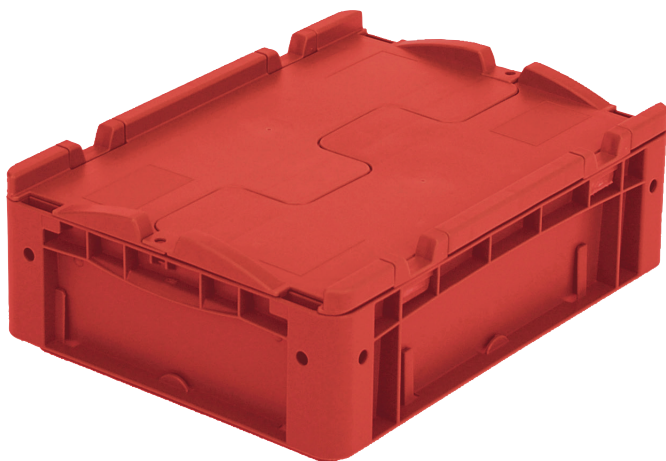

Bacs gerbables norme Europe, série XL, avec couvercle double rabat intégré

XLD43121 | Fiche technique

Pos. Dimensions, tolérances conformes à la norme DIN 16901

A	Longueur extérieure au bord sup.	400 mm
B	Largeur extérieure au bord sup.	300 mm
C	Hauteur	138 mm

Caractéristiques produit

Poids propre	1,32 kg
Capacité de gerbage*	250 kg
*Capacité de charge	30 kg
Volume	10 litres
Garantie	5 year BITO QUALITY
ESD	Version ESD sur demande
Résistance thermique	-20°C à +80°C
Sécurité alimentaire	✓
Matériau	PP
Article en stock	✓
pcs/lot	1
coloris	rouge
Réf.	43-19879

* Les données de capacité de charge selon la norme EN 13117 se réfèrent à une température ambiante de 23 °C.

Dimensions, tolérances conformes à la norme DIN 16901

Longueur extérieure au bord sup.	400 mm
Largeur extérieure au bord sup.	300 mm
Hauteur	138 mm
Longueur intérieure au bord supérieur	368 mm
Largeur intérieure au bord sup.	268 mm
Longueur intérieure à la base	359 mm
Largeur intérieure à la base	259 mm
Hauteur intérieure	117 mm

Marquage

Marquage par tamponnage grand côté	10 x 230 mm
Marquage à chaud grand côté	10 x 230 mm
Marquage par injection grand côté	25 x 135 mm

Information & Service
www.bito.com

BITO
LAGERTECHNIK

Bacs gerbables norme Europe, série XL, avec couvercle double rabat intégré **XLD43121** | Accessoires