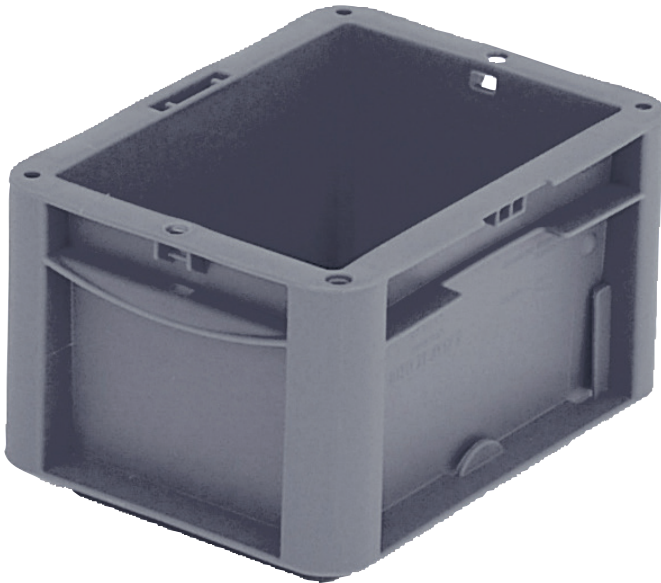

# Eurostapelbehälter XL, Standardausführung

## XL21121 | Datenblatt

Pos. Abmessungen, Toleranzen nach DIN 16901

| Pos. | Abmessungen, Toleranzen nach DIN 16901 |        |
|------|--|--------|
| A    | Außenlänge oben                        | 200 mm |
| B    | Außenbreite oben                       | 150 mm |
| C    | Höhe                                   | 120 mm |

### Eigenschaften

|                         |                     |
|-------------------------|---------------------|
| Eigengewicht            | 0,29 kg             |
| *Inhaltsbelastung       | 10 kg               |
| Volumen                 | 1,9 Liter           |
| Garantie                | 5 year BITO QUALITY |
| ESD                     | ESD auf Anfrage     |
| Temperaturbeständigkeit | -20°C bis +90°C     |
| Lebensmittelecht        | ✓                   |
| Material                | PP                  |
| Lagerartikel            | ✓                   |
| Stück/VE                | 1                   |
| Farbe                   | grau                |
| Bestell-Nr.             | 43-15305            |

# Eurostapelbehälter XL, Standardausführung **XL21121** | Zubehör

**Palettenabdeckhauben**  
L 1220 x B 820 mm  
**9-18421**

**Auflagedeckel**  
für Eurostapelbehälter XL  
L 200 x B 150 mm  
**43-30209**