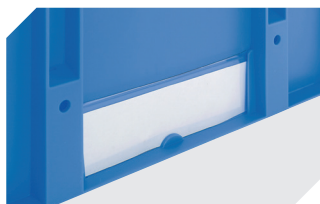

Weitere Farben / Sonderfarben auf Anfrage

Information & Service
www.bito.com

BITO
 LAGERTECHNIK

Eurostapelbehälter XL, mit stirnseitiger Sicht-/Entnahmeöffnung XL43174 | Zubehör

Etiketten
für BITOBOX XL und KLT mit einer
Mindesthöhe von 170 mm
B 210 x H 74 mm
43-14557

Transportroller
Material Rad: PP
L 620 x B 420 mm
43-1491

Etikettenabdeckungen
für Eurostapelbehälter XL und
Kleinladungsträger KLT
B 209 x H 67 mm
9-20053

Auflagedeckel
für Eurostapelbehälter XL
L 400 x B 300 mm
43-20303