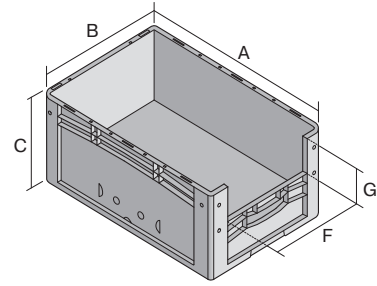

Eurostapelbehälter XL, mit stirnseitiger Sicht-/Entnahmeöffnung

XL43174 | Datenblatt

Pos. Abmessungen, Toleranzen nach DIN 16901

Pos.	Abmessungen, Toleranzen nach DIN 16901	
A	Außenlänge oben	400 mm
B	Außenbreite oben	300 mm
C	Höhe	170 mm
F	Breite der Sicht-/Entnahmeöffnung	212 mm
G	Höhe der Sicht-/Entnahmeöffnung	81 mm

Eigenschaften	*Belastungsangaben nach EN 13117
Eigengewicht	0,93 kg
*Auflast	200 kg
*Inhaltsbelastung	15 kg
Volumen	15 Liter
Garantie	5 year BITO QUALITY
ESD	ESD auf Anfrage
Temperaturbeständigkeit	-20°C bis +80°C
Lebensmittelecht	✓
Material	PP
Lagerartikel	✓
Stück/VE	1
Farbe	blau
Bestell-Nr.	43-14980

Abmessungen, Toleranzen nach DIN 16901

Außenlänge oben	400 mm
Außenbreite oben	300 mm
Höhe	170 mm
Innenlänge oben	368 mm
Innenbreite oben	268 mm
Innenhöhe	167 mm
Sicht-/Entnahmeöffnung B x H	212 x 81 mm

Weitere Farben / Sonderfarben auf Anfrage

Information & Service
www.bito.com

BITO
 LAGERTECHNIK

Eurostapelbehälter XL, mit stirnseitiger Sicht-/Entnahmeöffnung XL43174 | Zubehör

Etiketten
für BITOBOX XL und KLT mit einer
Mindesthöhe von 170 mm
B 210 x H 74 mm
43-14557