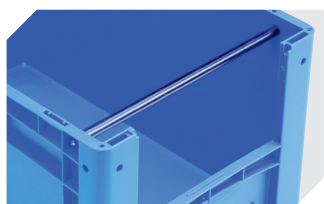

Weitere Farben / Sonderfarben auf Anfrage

Information & Service
www.bito.com

BITO
 LAGERTECHNIK

Eurostapelbehälter XL, mit stirnseitiger Sicht-/Entnahmeöffnung XL43174 | Zubehör

Etiketten
für BITOBOX XL und KLT mit einer
Mindesthöhe von 170 mm
B 210 x H 74 mm
43-14557

Transportroller
Material Rad: PP
L 620 x B 420 mm
43-1491

Etikettenabdeckungen
für Eurostapelbehälter XL und
Kleinladungsträger KLT
B 209 x H 67 mm
9-20053

Auflagedeckel
für Eurostapelbehälter XL
L 400 x B 300 mm
43-20303