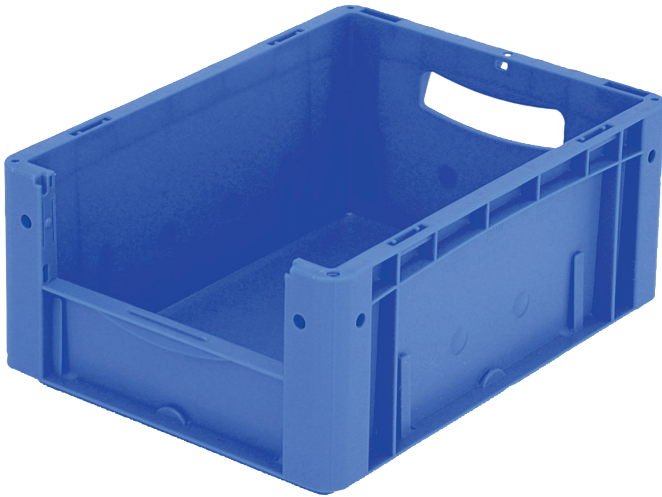

Eurostapelbehälter XL, mit stirnseitiger Sicht-/Entnahmeöffnung

XL43174 | Datenblatt

Pos. Abmessungen, Toleranzen nach DIN 16901

Pos.	Abmessungen, Toleranzen nach DIN 16901	
A	Außenlänge oben	400 mm
B	Außenbreite oben	300 mm
C	Höhe	170 mm
F	Breite der Sicht-/Entnahmeöffnung	212 mm
G	Höhe der Sicht-/Entnahmeöffnung	81 mm

Eigenschaften	*Belastungsangaben nach EN 13117
Eigengewicht	0,93 kg
*Auflast	200 kg
*Inhaltsbelastung	15 kg
Volumen	15 Liter
Garantie	5 year BITO QUALITY
ESD	ESD auf Anfrage
Temperaturbeständigkeit	-20°C bis +80°C
Lebensmittelecht	✓
Material	PP
Lagerartikel	✓
Stück/VE	1
Farbe	blau
Bestell-Nr.	43-14980

Abmessungen, Toleranzen nach DIN 16901

Außenlänge oben	400 mm
Außenbreite oben	300 mm
Höhe	170 mm
Innenlänge oben	368 mm
Innenbreite oben	268 mm
Innenhöhe	167 mm
Sicht-/Entnahmeöffnung B x H	212 x 81 mm

Weitere Farben / Sonderfarben auf Anfrage

Information & Service
www.bito.com

BITO
 LAGERTECHNIK

Eurostapelbehälter XL, mit stirnseitiger Sicht-/Entnahmeöffnung XL43174 | Zubehör

Etiketten
für BITOBOX XL und KLT mit einer
Mindesthöhe von 170 mm
B 210 x H 74 mm
43-14557