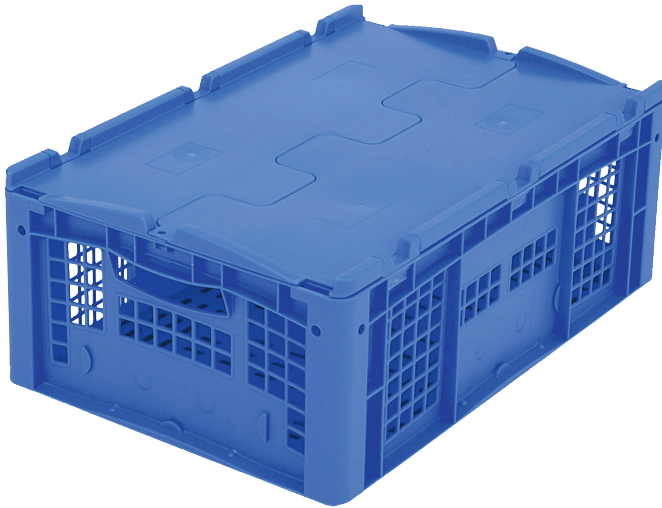

Eurostapelbehälter XL, mit durchbrochenem Boden und Wänden

XLD64223 | Datenblatt

Pos. Abmessungen, Toleranzen nach DIN 16901

A	Außenlänge oben	600 mm
B	Außenbreite oben	400 mm
C	Höhe	238 mm

Eigenschaften	*Belastungsangaben nach EN 13117
Eigengewicht	2,82 kg
*Auflast	300 kg
*Inhaltsbelastung	35 kg
Volumen	40 Liter
Garantie	5 year BITO QUALITY
ESD	ESD auf Anfrage
Temperaturbeständigkeit	-20°C bis +80°C
Lebensmittelecht	✓
Material	PP
Lagerartikel	✓
Stück/VE	1
Farbe	blau
Bestell-Nr.	43-18490

Weitere Farben / Sonderfarben auf Anfrage

Abmessungen, Toleranzen nach DIN 16901

Außenlänge oben	600 mm
Außenbreite oben	400 mm
Höhe	238 mm
Innenlänge oben	568 mm
Innenbreite oben	368 mm
Innenlänge unten	559 mm
Innenbreite unten	359 mm
Innenhöhe	202 mm
Bedruckung	
Spritzprägung Längsseite	25 x 180 mm

Information & Service
www.bito.com

BITO
 LAGERTECHNIK

Eurostapelbehälter XL, mit durchbrochenem Boden und Wänden

XLD64223 | Zubehör

Plomben
für Eurostapelbehälter XL und
Kleinladungsträger KLT
9-16271

Palettenabdeckhauben
L 1220 x B 820 mm
9-18421

Transportroller
Material Rad: Gummi
L 620 x B 420 mm
43-21883

Griffverschlüsse
für Eurostapelbehälter XL Höhe 170,
220 und 270 mm
43-31450