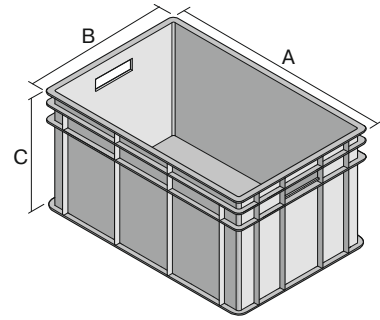

Eurostapelbehälter BN, mit geschlossenen Seitenwänden

BN6421 | Datenblatt

Pos. Abmessungen, Toleranzen nach DIN 16901

| | | |
|---|------------------|--------|
| A | Außenlänge oben | 600 mm |
| B | Außenbreite oben | 400 mm |
| C | Höhe | 215 mm |

| Eigenschaften | *Belastungsangaben nach EN 13117 |
|-------------------------|----------------------------------|
| Eigengewicht | 2,27 kg |
| *Auflast | 500 kg |
| *Inhaltsbelastung | 40 kg |
| Volumen | 42 Liter |
| Garantie | 5 year BITO QUALITY |
| ESD | ESD auf Anfrage |
| Temperaturbeständigkeit | -20°C bis +90°C |
| Lebensmittelecht | ✓ |
| Material | PP |
| Lagerartikel | ✓ |
| Stück/VE | 1 |
| Farbe | blau |
| Bestell-Nr. | 4-1276 |

| Abmessungen, Toleranzen nach DIN 16901 | |
|--|--------|
| Außenlänge oben | 600 mm |
| Außenbreite oben | 400 mm |
| Höhe | 215 mm |
| Innenlänge oben | 560 mm |
| Innenbreite oben | 360 mm |
| Innenhöhe | 211 mm |

Weitere Farben / Sonderfarben auf Anfrage

Information & Service
www.bito.com

BITO
 LAGERTECHNIK

Eurostapelbehälter BN, mit geschlossenen Seitenwänden

BN6421 | Zubehör

Etikettenabdeckungen
für Eurostapelbehälter BN
montiert
B 110 x H 46 mm
4-1072