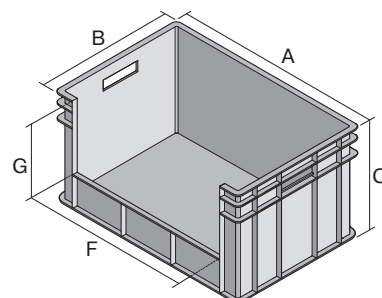

# Bacs gerbables norme Europe, série BN, avec ouverture de prélèvement au grand côté

## BN6446 | Fiche technique

Pos. Dimensions, tolérances conformes à la norme DIN 16901

Pos.	Dimensions, tolérances conformes à la norme DIN 16901	
A	Longueur extérieure au bord sup.	600 mm
B	Largeur extérieure au bord sup.	400 mm
C	Hauteur	415 mm
F	Largeur ouverture de prélèvement	430 mm
G	Hauteur ouverture de prélèvement	230 mm

### Caractéristiques produit

\* Charges selon la norme EN 13117

Poids propre	3,52 kg
Capacité de gerbage*	250 kg
*Capacité de charge	40 kg
Volume	82 litres

Garantie	5 year BITO QUALITY
ESD	Version ESD sur demande
Résistance thermique	-20°C à +80°C
Sécurité alimentaire	✓
Matériau	PP

### Dimensions, tolérances conformes à la norme DIN 16901

Longueur extérieure au bord sup.	600 mm
Largeur extérieure au bord sup.	400 mm
Hauteur	415 mm
Longueur intérieure au bord supérieur	560 mm
Largeur intérieure au bord sup.	360 mm
Hauteur intérieure	411 mm
Ouverture de prélèvement l x H	430 x 230 mm