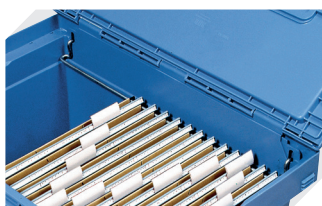

Eigenschaften	*Belastungsangaben nach EN 13117
Eigengewicht	4,46 kg
*Aufflast	200 kg
*Inhaltsbelastung	35 kg
Volumen	74 Liter
Garantie	5 year BITO QUALITY
ESD	ESD auf Anfrage
Temperaturbeständigkeit	-20°C bis +80°C
Lebensmittelecht	✓
Material	PP
Lagerartikel	✓
Stück/Palette	56
Stück/VE	1
Farbe	taubenblau
Bestell-Nr.	6-11122

Bedruckung	
Tampondruck Vorderseite	240 x 100 mm
Tampondruck Rückseite	240 x 100 mm
Tampondruck Längsseite	250 x 100 mm
Siebdruck Vorderseite	210 x 180 mm
Siebdruck Rückseite	210 x 180 mm
Siebdruck Längsseite	380 x 160 mm
Heißprägung Vorderseite	240 x 100 mm
Heißprägung Rückseite	240 x 100 mm
Heißprägung Längsseite	250 x 100 mm
Spritzprägung Längsseite	235 x 70 mm

Information & Service
www.bito.com

BITO
 LAGERTECHNIK

Mehrwegbehälter MB, mit anschnarntem zweiteiligem Klappdeckel MBD64421 | Zubehör

Plomben
MBP1 - für BITOBOX MB
6-10810

Hängemappenbügel
für Mehrwegbehälter MB
6-11920