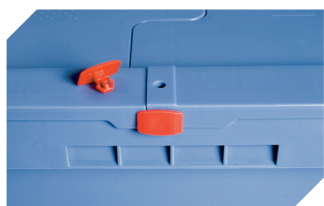

Bedruckung	
Tampondruck Vorderseite	240 x 100 mm
Tampondruck Rückseite	240 x 100 mm
Tampondruck Längsseite	250 x 100 mm
Siebdruck Vorderseite	210 x 180 mm
Siebdruck Rückseite	210 x 180 mm
Siebdruck Längsseite	380 x 160 mm
Heißprägung Vorderseite	240 x 100 mm
Heißprägung Rückseite	240 x 100 mm
Heißprägung Längsseite	250 x 100 mm
Spritzprägung Längsseite	235 x 70 mm

Information & Service
www.bito.com

BITO
 LAGERTECHNIK

Mehrwegbehälter MB, mit anschnarntem zweiteiligem Klappdeckel MBD64421 | Zubehör

Plomben
MBP1 - für BITOBOX MB
6-10810

Hängemappenbügel
für Mehrwegbehälter MB
6-11920

Transportroller
für Mehrwegbehälter 600 x 400 mm
L 620 x B 420 mm
6-15510

Verbindungsclips
6-15625

Plomben
MBP2 - für BITOBOX MB
6-15705

Plomben
MBP2-L - für BITOBOX MB, XL, SL
6-19162

Verschluss-Clips
für BITOBOX MB
6-20299

Etikettentaschen
selbstklebend
2 Seiten offen
L 145 x B 100 mm
46-21108

Barcode-Plomben
MBP3 - für alle Mehrwegbehälter
MB-Größen und XL-Behälter 800 x
600 mm
6-31550

Etikettentaschen
selbstklebend
3 Seiten offen
L 175 x B 105 mm
6-5031