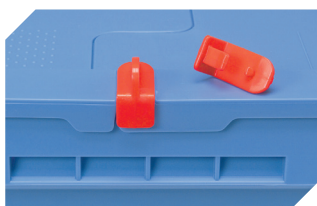

Information & Service
www.bito.com

BITO
 LAGERTECHNIK

Mehrwegbehälter MB, mit anschnarntem zweiteiligem Klappdeckel MBD64421 | Zubehör

Plomben
MBP1 - für BITOBOX MB
6-10810

Hängemappenbügel
für Mehrwegbehälter MB
6-11920

Transportroller
für Mehrwegbehälter 600 x 400 mm
L 620 x B 420 mm
6-15510

Verbindungsclips
6-15625

Plomben
MBP2 - für BITOBOX MB
6-15705

Plomben
MBP2-L - für BITOBOX MB, XL, SL
6-19162

Verschluss-Clips
für BITOBOX MB
6-20299

Etikettentaschen
selbstklebend
2 Seiten offen
L 145 x B 100 mm
46-21108

Barcode-Plomben
MBP3 - für alle Mehrwegbehälter
MB-Größen und XL-Behälter 800 x
600 mm
6-31550

Etikettentaschen
selbstklebend
3 Seiten offen
L 175 x B 105 mm
6-5031