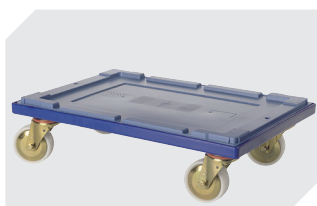

Eigenschaften	*Belastungsangaben nach EN 13117
Eigengewicht	4,46 kg
*Aufflast	200 kg
*Inhaltsbelastung	35 kg
Volumen	74 Liter
Garantie	5 year BITO QUALITY
ESD	ESD auf Anfrage
Temperaturbeständigkeit	-20°C bis +80°C
Lebensmittelecht	✓
Material	PP
Lagerartikel	✓
Stück/Palette	56
Stück/VE	1
Farbe	taubenblau
Bestell-Nr.	6-11122

Information & Service
www.bito.com

BITO
 LAGERTECHNIK

Mehrwegbehälter MB, mit anschnarntem zweiteiligem Klappdeckel MBD64421 | Zubehör

Plomben
MBP1 - für BITOBOX MB
6-10810

Hängemappenbügel
für Mehrwegbehälter MB
6-11920

Transportroller
für Mehrwegbehälter 600 x 400 mm
L 620 x B 420 mm
6-15510

Verbindungsclips
6-15625

Plomben
MBP2 - für BITOBOX MB
6-15705

Plomben
MBP2-L - für BITOBOX MB, XL, SL
6-19162

Verschluss-Clips
für BITOBOX MB
6-20299

Etikettentaschen
selbstklebend
2 Seiten offen
L 145 x B 100 mm
46-21108

Barcode-Plomben
MBP3 - für alle Mehrwegbehälter
MB-Größen und XL-Behälter 800 x
600 mm
6-31550

Etikettentaschen
selbstklebend
3 Seiten offen
L 175 x B 105 mm
6-5031