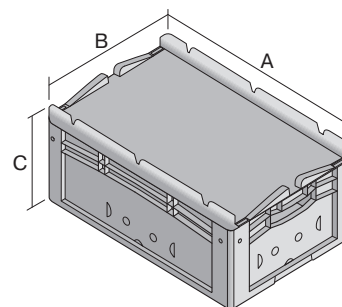

Eurostapelbehälter XL, mit einteiligem Klappdeckel und Schnappverschluss

XL32171ASDV | Datenblatt

Pos. Abmessungen, Toleranzen nach DIN 16901

A	Außenlänge oben	300 mm
B	Außenbreite oben	200 mm
C	Höhe	188 mm

Eigenschaften *Belastungsangaben nach EN 13117

Eigengewicht 0,93 kg

*Inhaltsbelastung 15 kg

Volumen 6 Liter

Garantie 5 year BITO QUALITY

ESD ESD auf Anfrage

Temperaturbeständigkeit -20°C bis +90°C

Lebensmittelecht ✓

Material PP

Lagerartikel ✓

Stück/VE 1

Farbe blau

Bestell-Nr. 43-30411

Weitere Farben / Sonderfarben auf Anfrage

Abmessungen, Toleranzen nach DIN 16901

Außenlänge oben 300 mm

Außenbreite oben 200 mm

Höhe 188 mm

Innenlänge oben 268 mm

Innenbreite oben 168 mm

Innenhöhe 167 mm

Information & Service
www.bito.com

BITO
 LAGERTECHNIK

Eurostapelbehälter XL, mit einteiligem Klappdeckel und Schnappverschluss **XL32171ASDV** | Zubehör