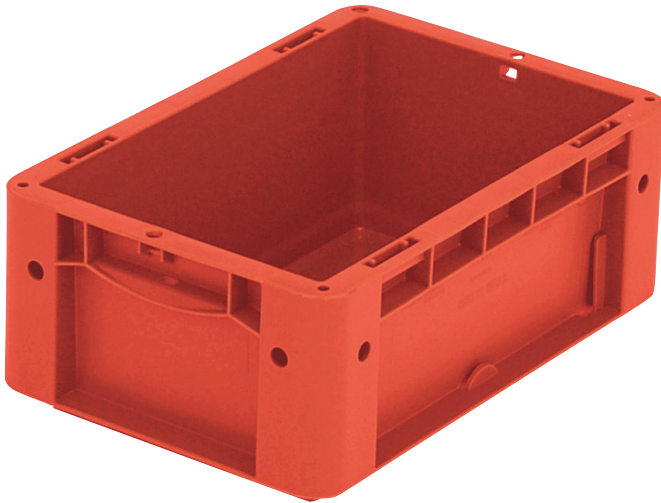

Eurostapelbehälter XL, Standardausführung XL32121 | Datenblatt

Pos. Abmessungen, Toleranzen nach DIN 16901

Pos.	Abmessungen, Toleranzen nach DIN 16901	
A	Außenlänge oben	300 mm
B	Außenbreite oben	200 mm
C	Höhe	120 mm

Eigenschaften	*Belastungsangaben nach EN 13117
Eigengewicht	0,46 kg
*Inhaltsbelastung	15 kg
Volumen	5,26 Liter
Garantie	5 year BITO QUALITY
ESD	ESD auf Anfrage
Temperaturbeständigkeit	-20°C bis +90°C
Lebensmittelecht	✓
Material	PP
Lagerartikel	✓
Stück/VE	1
Farbe	rot
Bestell-Nr.	43-15239

Weitere Farben / Sonderfarben auf Anfrage

Abmessungen, Toleranzen nach DIN 16901

Außenlänge oben	300 mm
Außenbreite oben	200 mm
Höhe	120 mm
Innenlänge oben	268 mm
Innenbreite oben	168 mm
Innenlänge unten	256 mm
Innenbreite unten	156 mm
Innenhöhe	117 mm

BITO
LAGERTECHNIK

Eurostapelbehälter XL, Standardausführung

XL32121 | Zubehör

Palettenabdeckhauben
L 1220 x B 820 mm
9-18421

Auflagedeckel
für Eurostapelbehälter XL
L 300 x B 200 mm
43-30392