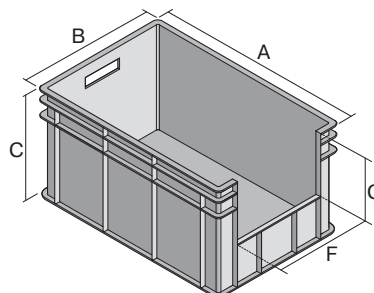

Bacs gerbables norme Europe, série BN, avec ouverture de prélèvement au petit côté

BN43264 | Fiche technique

Pos. Dimensions, tolérances conformes à la norme DIN 16901

Pos.	Dimensions, tolérances conformes à la norme DIN 16901	
A	Longueur extérieure au bord sup.	400 mm
B	Largeur extérieure au bord sup.	300 mm
C	Hauteur	265 mm
F	Largeur ouverture de prélèvement	230 mm
G	Hauteur ouverture de prélèvement	117 mm

Caractéristiques produit

* Charges selon la norme EN 13117

Poids propre	1,32 kg
Capacité de gerbage*	150 kg
*Capacité de charge	50 kg
Volume	24 litres
Garantie	5 year BITO QUALITY
ESD	Version ESD sur demande
Résistance thermique	-20°C à +80°C
Sécurité alimentaire	✓
Matériau	PP
Article en stock	✓
pcs/lot	1
coloris	bleu
Réf.	4-1289

Dimensions, tolérances conformes à la norme DIN 16901

Longueur extérieure au bord sup.	400 mm
Largeur extérieure au bord sup.	300 mm
Hauteur	265 mm
Longueur intérieure au bord supérieur	360 mm
Largeur intérieure au bord sup.	260 mm
Hauteur intérieure	261 mm
Ouverture de prélèvement l x H	230 x 117 mm