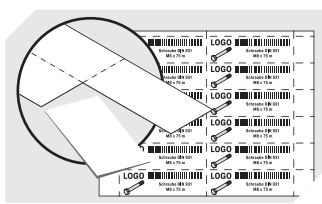

## RK4214 | Datenblatt

Pos. Abmessungen, Toleranzen nach DIN 16901

A	Außenlänge oben	400 mm
B	Außenbreite oben	234 mm
C	Höhe	140 mm

### Abmessungen, Toleranzen nach DIN 16901

Außenlänge oben	400 mm
Außenbreite oben	234 mm
Höhe	140 mm
Innenlänge oben	353 mm
Innenbreite oben	210 mm
Innenlänge unten	352 mm
Innenbreite unten	208 mm
Innenhöhe	129 mm

## RK4214 | Zubehör

**Schutzfolien**  
für Regalkästen RK  
L 192 x B 60 mm  
**3-1068**

**Längsteiler**  
für Regalkästen RK  
**3-1080**

**Staubdeckel**  
für Regalkästen RK  
L 363 x B 223 mm  
**3-1129**

**Sicherungs-/Tragebügel**  
für Regalkästen RK  
**3-1515**

**Querteiler**  
für Regalkästen RK  
**3-1591**

**Etikettenbögen**  
B 192 x H 60 mm  
**46-20772**