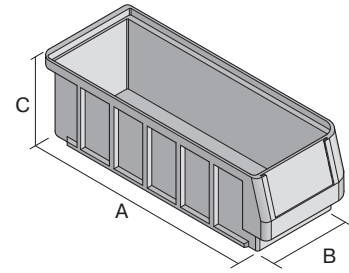

## RK4214 | Datenblatt

Pos. Abmessungen, Toleranzen nach DIN 16901

A	Außenlänge oben	400 mm
B	Außenbreite oben	234 mm
C	Höhe	140 mm

### Eigenschaften

Eigengewicht	0,70 kg
*Auflast	30 kg
*Inhaltsbelastung	10 kg
Volumen	9,9 Liter
Garantie	5 year BITO QUALITY
ESD	ESD auf Anfrage
Temperaturbeständigkeit	-20°C bis +80°C
Lebensmittelecht	✓
Material	PP
Lagerartikel	-
Stück/VE	6
Farbe	taubenblau
Bestell-Nr.	3-1438

### Abmessungen, Toleranzen nach DIN 16901

Außenlänge oben	400 mm
Außenbreite oben	234 mm
Höhe	140 mm
Innenlänge oben	353 mm
Innenbreite oben	210 mm
Innenlänge unten	352 mm
Innenbreite unten	208 mm
Innenhöhe	129 mm