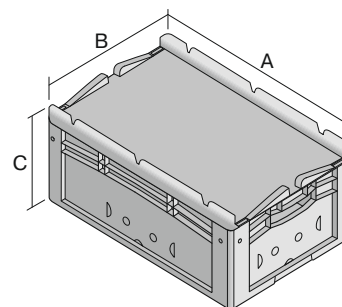

# Eurostapelbehälter XL, mit einteiligem Klappdeckel und Schnappverschluss

## XL43271ASDV | Datenblatt

Pos. Abmessungen, Toleranzen nach DIN 16901

A	Außenlänge oben	400 mm
B	Außenbreite oben	300 mm
C	Höhe	288 mm

### Eigenschaften \*Belastungsangaben nach EN 13117

Eigengewicht	1,81 kg
*Auflast	250 kg
*Inhaltsbelastung	30 kg
Volumen	24 Liter
Garantie	5 year BITO QUALITY
ESD	ESD auf Anfrage
Temperaturbeständigkeit	-20°C bis +90°C
Lebensmittelecht	✓
Material	PP
Lagerartikel	✓
Stück/VE	1
Farbe	rot
Bestell-Nr.	43-22270

### Abmessungen, Toleranzen nach DIN 16901

Außenlänge oben	400 mm
Außenbreite oben	300 mm
Höhe	288 mm
Innenlänge oben	368 mm
Innenbreite oben	268 mm
Innenlänge unten	359 mm
Innenbreite unten	259 mm
Innenhöhe	267 mm