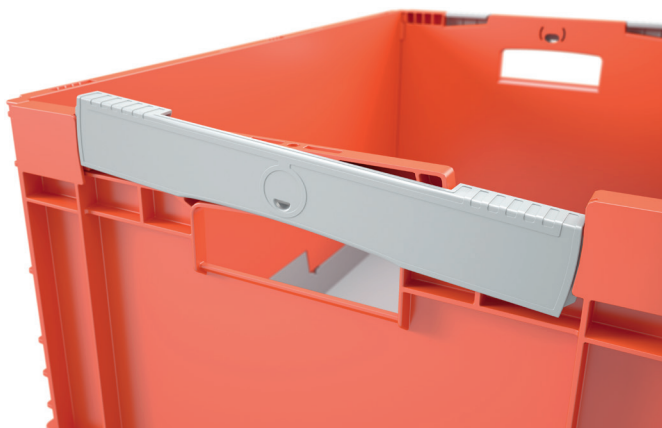

La BITOBOX pliable EQ - à poignée ouverte, à fond nervuré et couvercle double rabat intégré

EQD64281R | Fiche technique

Pos. Dimensions, tolérances conformes à la norme DIN 16901

Pos.	Dimensions, tolérances conformes à la norme DIN 16901	
A	Longueur extérieure au bord sup.	600 mm
B	Largeur extérieure au bord sup.	400 mm
C	Hauteur	297 mm

Caractéristiques produit

Poids propre	3,21 kg
Capacité de gerbage*	180 kg
*Capacité de charge	50 kg
Volume	54 litres

Garantie	5 year BITO QUALITY
ESD	No
Résistance thermique	-20°C à +80°C
Sécurité alimentaire	✓
Matériau	PP

* Les données de capacité de charge selon la norme EN 13117 se réfèrent à une température ambiante de 23 °C.

Dimensions, tolérances conformes à la norme DIN 16901

Longueur extérieure au bord sup.	600 mm
Largeur extérieure au bord sup.	400 mm
Hauteur	297 mm
Longueur intérieure au bord supérieur	568 mm
Largeur intérieure au bord sup.	368 mm
Longueur intérieure à la base	566 mm
Largeur intérieure à la base	366 mm
Hauteur intérieure	260 mm

Information & Service
www.bito.com

BITO
LAGERTECHNIK

La BITOBOX pliable EQ - à poignée ouverte, à fond nervuré et couvercle double rabat intégré

EQD64281R | Accessoires

Plateaux roulants
matériel des roues : PP
l 620 x l 420 mm
43-1491