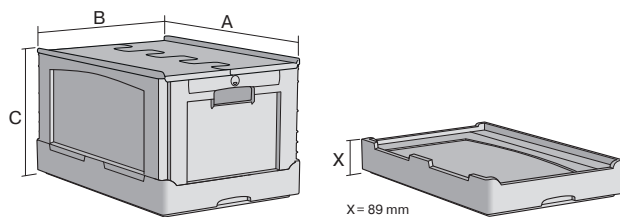

La BITOBOX pliable EQ - à poignée ouverte, à fond nervuré et couvercle double rabat intégré

EQD64281R | Fiche technique

Pos. Dimensions, tolérances conformes à la norme DIN 16901

Pos.	Dimensions, tolérances conformes à la norme DIN 16901	
A	Longueur extérieure au bord sup.	600 mm
B	Largeur extérieure au bord sup.	400 mm
C	Hauteur	297 mm

Caractéristiques produit

Poids propre	3,21 kg
Capacité de gerbage*	180 kg
*Capacité de charge	50 kg
Volume	54 litres

Garantie	5 year BITO QUALITY
ESD	No
Résistance thermique	-20°C à +80°C
Sécurité alimentaire	✓
Matériau	PP

Article en stock	-
pcs/lot	1
coloris	bleu/gris
Réf.	51-31480

Autres coloris / coloris spéciaux disponibles sur demande
Toutes les informations écrites ou orales sur les propriétés et les applications des produits sont fournies en toute conscience. Ces indications sont basées sur notre expérience et ne peuvent pas être garanties comme étant les seules propriétés contraignantes du produit. Il est de la responsabilité du client de vérifier si la marchandise commandée est adaptée à l'utilisation prévue. Pour toutes les dimensions, des variations dimensionnelles sont possibles dans le cadre des tolérances de fabrication en vigueur.

* Les données de capacité de charge selon la norme EN 13117 se réfèrent à une température ambiante de 23 °C.

Dimensions, tolérances conformes à la norme DIN 16901

Longueur extérieure au bord sup.	600 mm
Largeur extérieure au bord sup.	400 mm
Hauteur	297 mm
Longueur intérieure au bord supérieur	568 mm
Largeur intérieure au bord sup.	368 mm
Longueur intérieure à la base	566 mm
Largeur intérieure à la base	366 mm
Hauteur intérieure	260 mm