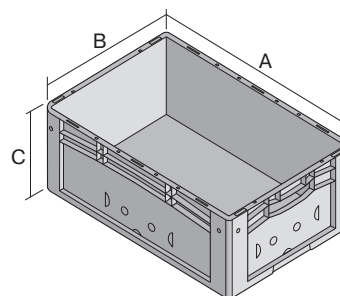

Bacs gerbables norme Europe, série XL, modèle standard

XL43121 | Fiche technique

Pos. Dimensions, tolérances conformes à la norme DIN 16901

Pos.	Dimensions, tolérances conformes à la norme DIN 16901	
A	Longueur extérieure au bord sup.	400 mm
B	Largeur extérieure au bord sup.	300 mm
C	Hauteur	120 mm

Caractéristiques produit

Poids propre	0,84 kg
Capacité de gerbage*	250 kg
*Capacité de charge	30 kg
Volume	9,8 litres
Garantie	5 year BITO QUALITY
ESD	Version ESD sur demande
Résistance thermique	-20°C à +80°C
Sécurité alimentaire	✓
Matériau	PP
Article en stock	✓
pcs/lot	1
coloris	bleu
Réf.	43-18510

* Les données de capacité de charge selon la norme EN 13117 se réfèrent à une température ambiante de 23 °C.

Dimensions, tolérances conformes à la norme DIN 16901

Longueur extérieure au bord sup.	400 mm
Largeur extérieure au bord sup.	300 mm
Hauteur	120 mm
Longueur intérieure au bord supérieur	368 mm
Largeur intérieure au bord sup.	268 mm
Longueur intérieure à la base	359 mm
Largeur intérieure à la base	259 mm
Hauteur intérieure	117 mm