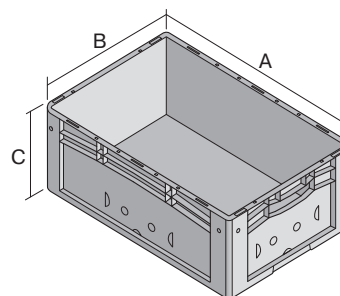

Bacs gerbables norme Europe, série XL, fond et parois ajourés

XL64173 | Fiche technique

Pos. Dimensions, tolérances conformes à la norme DIN 16901

Pos.	Dimensions, tolérances conformes à la norme DIN 16901	
A	Longueur extérieure au bord sup.	600 mm
B	Largeur extérieure au bord sup.	400 mm
C	Hauteur	170 mm

Caractéristiques produit

Poids propre	1,65 kg
Capacité de gerbage*	300 kg
*Capacité de charge	35 kg
Volume	28 litres
Garantie	5 year BITO QUALITY
ESD	Version ESD sur demande
Résistance thermique	-20°C à +80°C
Sécurité alimentaire	✓
Matériau	PP
Article en stock	✓
pcs/lot	1
coloris	bleu
Réf.	43-18481

* Les données de capacité de charge selon la norme EN 13117 se réfèrent à une température ambiante de 23 °C.

Dimensions, tolérances conformes à la norme DIN 16901

Longueur extérieure au bord sup.	600 mm
Largeur extérieure au bord sup.	400 mm
Hauteur	170 mm
Longueur intérieure au bord supérieur	568 mm
Largeur intérieure au bord sup.	368 mm
Longueur intérieure à la base	559 mm
Largeur intérieure à la base	359 mm
Hauteur intérieure	152 mm
Marquage	
Marquage par injection grand côté	25 x 195 mm