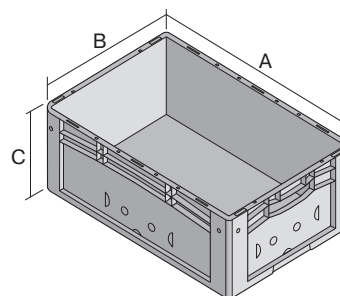

Bacs gerbables norme Europe, série XL, à fond double

XL86221D | Fiche technique

Pos. Dimensions, tolérances conformes à la norme DIN 16901

Pos.	Dimensions, tolérances conformes à la norme DIN 16901	
A	Longueur extérieure au bord sup.	800 mm
B	Largeur extérieure au bord sup.	600 mm
C	Hauteur	220 mm

Caractéristiques produit

Poids propre	5,36 kg
Capacité de gerbage*	800 kg
*Capacité de charge	200 kg
Volume	79 litres
Garantie	5 year BITO QUALITY
ESD	No
Résistance thermique	-20°C à +60°C
Sécurité alimentaire	-
Matériau	PP
Article en stock	✓
pcs/lot	1
coloris	bacs en bleu - fond noir
Réf.	43-22597

* Les données de capacité de charge selon la norme EN 13117 se réfèrent à une température ambiante de 23 °C.

Dimensions, tolérances conformes à la norme DIN 16901

Longueur extérieure au bord sup.	800 mm
Largeur extérieure au bord sup.	600 mm
Hauteur	220 mm
Longueur intérieure au bord supérieur	762 mm
Largeur intérieure au bord sup.	562 mm
Hauteur intérieure	201 mm