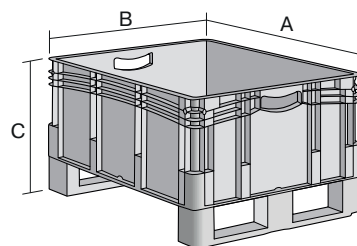

# Bacs gerbables norme Europe, série XL, à semelles prémontées et côtés fermés XL86121DKUFE | Fiche technique

Pos. Dimensions, tolérances conformes à la norme DIN 16901

A	Longueur extérieure au bord sup.	800 mm
B	Largeur extérieure au bord sup.	600 mm
C	Hauteur	220 mm

## Caractéristiques produit

Poids propre	5,81 kg
Capacité de gerbage*	800 kg
*Capacité de charge	200 kg
Volume	36 litres
Garantie	5 year BITO QUALITY
ESD	No
Résistance thermique	-20°C à +80°C
Sécurité alimentaire	✓
Matériau	PP
Article en stock	✓
pcs/lot	1
coloris	bleu
Réf.	43-22593

## Dimensions, tolérances conformes à la norme DIN 16901

Longueur extérieure au bord sup.	800 mm
Largeur extérieure au bord sup.	600 mm
Hauteur	220 mm
Longueur intérieure au bord supérieur	762 mm
Largeur intérieure au bord sup.	562 mm
Hauteur intérieure	101 mm