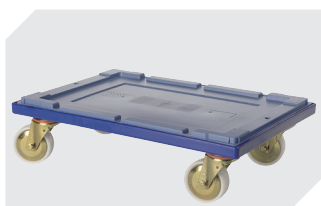

Caractéristiques produit

Poids propre	2,23 kg
*Capacité de charge	30 kg
Volume	47 litres
Garantie	5 year BITO QUALITY
ESD	Version ESD sur demande
Résistance thermique	-20°C à +80°C
Sécurité alimentaire	✓
Matériau	PP
Article en stock	✓
Pièces/palette	104
pcs/lot	1
coloris	bleu-gris
Réf.	6-11088

Information & Service
www.bitto.com

BITO
 LAGERTECHNIK

Bacs de distribution, série MB, modèle standard

MB64271 | Accessoires

Couvercle coiffant
pour bacs de distribution, série MB
l 600 x l 400 mm
6-30276

Plateaux roulants
pour bacs de distribution MB
600 x 400 mm
l 620 x l 420 mm
6-15510

Clips de fermeture
6-15625

Pochettes porte-documents
fixation auto-adhésive
2 côtés ouverts
l 145 x l 100 mm
46-21108