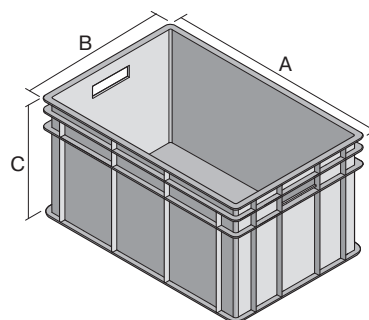

Bacs gerbables norme Europe, série BN, à parois fermées

BN6441 | Fiche technique

Pos. Dimensions, tolérances conformes à la norme DIN 16901

Pos.	Dimensions, tolérances conformes à la norme DIN 16901	
A	Longueur extérieure au bord sup.	600 mm
B	Largeur extérieure au bord sup.	400 mm
C	Hauteur	415 mm

Caractéristiques produit

* Charges selon la norme EN 13117

Poids propre	3,90 kg
Capacité de gerbage*	400 kg
*Capacité de charge	50 kg
Volume	82 litres
Garantie	5 year BITO QUALITY
ESD	Version ESD sur demande
Résistance thermique	-20°C à +80°C
Sécurité alimentaire	✓
Matériau	PP
Article en stock	✓
pcs/lot	1
coloris	bleu
Réf.	4-1278

Dimensions, tolérances conformes à la norme DIN 16901

Longueur extérieure au bord sup.	600 mm
Largeur extérieure au bord sup.	400 mm
Hauteur	415 mm
Longueur intérieure au bord supérieur	560 mm
Largeur intérieure au bord sup.	360 mm
Hauteur intérieure	411 mm