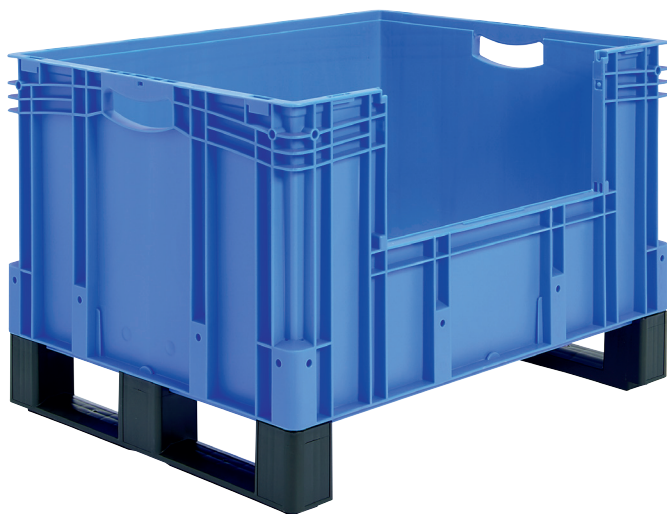

Bacs gerbables norme Europe, série XL, avec ouverture de prélèvement au grand côté et avec semelles

XL86326DKufe | Fiche technique

Pos. Dimensions, tolérances conformes à la norme DIN 16901

Pos.	Dimensions, tolérances conformes à la norme DIN 16901	
A	Longueur extérieure au bord sup.	800 mm
B	Largeur extérieure au bord sup.	600 mm
C	Hauteur	420 mm
F	Largeur ouverture de prélèvement	459 mm
G	Hauteur ouverture de prélèvement	153 mm

Caractéristiques produit

* Charges selon la norme EN 13117

Poids propre	8,27 kg
Capacité de gerbage*	800 kg
*Capacité de charge	200 kg
Volume	121 litres
ESD	No
Résistance thermique	-20°C à +80°C
Sécurité alimentaire	✓
Matériau	PP