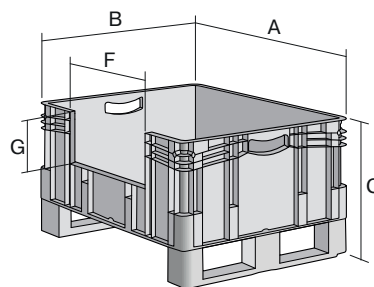

Bacs gerbables norme Europe, série XL, avec ouverture de prélèvement au grand côté et avec semelles

XL86326DKufe | Fiche technique

Pos. Dimensions, tolérances conformes à la norme DIN 16901

Pos.	Dimensions, tolérances conformes à la norme DIN 16901	
A	Longueur extérieure au bord sup.	800 mm
B	Largeur extérieure au bord sup.	600 mm
C	Hauteur	420 mm
F	Largeur ouverture de prélèvement	459 mm
G	Hauteur ouverture de prélèvement	153 mm

Caractéristiques produit

* Charges selon la norme EN 13117

Poids propre	8,27 kg
Capacité de gerbage*	800 kg
*Capacité de charge	200 kg
Volume	121 litres
ESD	No
Résistance thermique	-20°C à +80°C
Sécurité alimentaire	✓
Matériau	PP

Dimensions, tolérances conformes à la norme DIN 16901

Longueur extérieure au bord sup.	800 mm
Largeur extérieure au bord sup.	600 mm
Hauteur	420 mm
Longueur intérieure au bord supérieur	762 mm
Largeur intérieure au bord sup.	562 mm
Hauteur intérieure	301 mm
Ouverture de prélèvement l x H	459 x 153 mm