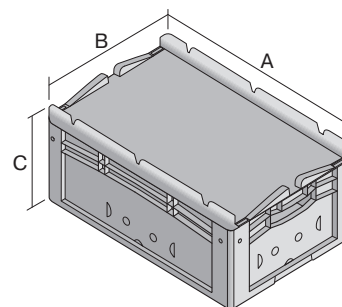

Eurostapelbehälter XL, mit einteiligem Klappdeckel und Schnappverschluss

XL64271ASDV | Datenblatt

Pos. Abmessungen, Toleranzen nach DIN 16901

Pos.	Abmessungen, Toleranzen nach DIN 16901	
A	Außenlänge oben	600 mm
B	Außenbreite oben	400 mm
C	Höhe	288 mm

Eigenschaften *Belastungsangaben nach EN 13117

Eigengewicht	3,20 kg
*Auflast	300 kg
*Inhaltsbelastung	15 kg
Volumen	51 Liter

Garantie	5 year BITO QUALITY
ESD	ESD auf Anfrage
Temperaturbeständigkeit	-20°C bis +80°C
Lebensmittelecht	✓
Material	PP

Lagerartikel	✓
Stück/VE	1
Farbe	blau
Bestell-Nr.	43-22255

Weitere Farben / Sonderfarben auf Anfrage

Abmessungen, Toleranzen nach DIN 16901

Außenlänge oben	600 mm
Außenbreite oben	400 mm
Höhe	288 mm
Innenlänge oben	568 mm
Innenbreite oben	368 mm
Innenlänge unten	559 mm
Innenbreite unten	359 mm
Innenhöhe	266 mm

Bedruckung

Tampondruck Vorderseite	90 x 250 mm
Tampondruck Rückseite	90 x 250 mm
Tampondruck Längsseite	90 x 250 mm
Heißprägung Vorderseite	90 x 250 mm
Heißprägung Rückseite	90 x 250 mm
Heißprägung Längsseite	90 x 250 mm
Spritzprägung Längsseite	25 x 180 mm