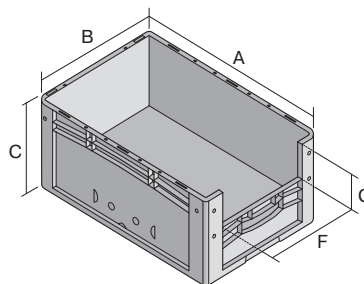

# Bacs gerbables norme Europe, série XL, avec ouverture de prélèvement au petit côté

## XL86224 | Fiche technique

Pos. Dimensions, tolérances conformes à la norme DIN 16901

Pos.	Dimensions, tolérances conformes à la norme DIN 16901	
A	Longueur extérieure au bord sup.	800 mm
B	Largeur extérieure au bord sup.	600 mm
C	Hauteur	220 mm
F	Largeur ouverture de prélèvement	459 mm
G	Hauteur ouverture de prélèvement	103 mm

### Caractéristiques produit

Poids propre	4,34 kg
Capacité de gerbage*	500 kg
*Capacité de charge	60 kg
Volume	86 litres
Garantie	5 year BITO QUALITY
ESD	Version ESD sur demande
Résistance thermique	-20°C à +80°C
Sécurité alimentaire	✓
Matériau	PP

### Dimensions, tolérances conformes à la norme DIN 16901

Longueur extérieure au bord sup.	800 mm
Largeur extérieure au bord sup.	600 mm
Hauteur	220 mm
Longueur intérieure au bord supérieur	762 mm
Largeur intérieure au bord sup.	562 mm
Hauteur intérieure	215 mm
Ouverture de prélèvement l x H	459 x 103 mm