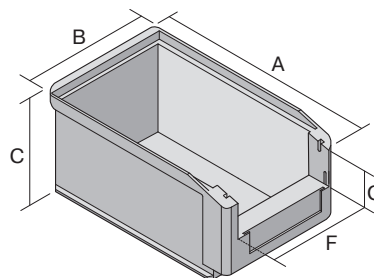

Sichtlagerkästen SK SK3521 | Datenblatt

Pos. Abmessungen, Toleranzen nach DIN 16901

Pos.	Abmessungen, Toleranzen nach DIN 16901	
A	Außenlänge oben	350 mm
B	Außenbreite oben	210 mm
C	Höhe	145 mm
F	Breite der Sicht-/Entnahmeöffnung	163 mm
G	Höhe der Sicht-/Entnahmeöffnung	65 mm

Eigenschaften	*Belastungsangaben nach EN 13117
Eigengewicht	0,59 kg
*Auflast	90 kg
*Inhaltsbelastung	15 kg
Volumen	7,5 Liter
Garantie	5 year BITO QUALITY
ESD	ESD auf Anfrage
Temperaturbeständigkeit	-20°C bis +80°C
Lebensmittelecht	✓
Material	PP
Lagerartikel	-
Stück/Palette	180
Stück/VE	10
Farbe	grün
Bestell-Nr.	2-1455

Weitere Farben/Sonderfarben auf Anfrage

Abmessungen, Toleranzen nach DIN 16901	
Außenlänge oben	350 mm
Außenbreite oben	210 mm
Höhe	145 mm
Innenlänge oben	299 mm
Innenbreite oben	186 mm
Innenlänge unten	296 mm
Innenbreite unten	184 mm
Innenhöhe	134 mm
Stapelhöhe	138 mm
Höhe unter dem Griff	27 mm
Sicht-/Entnahmeöffnung B x H	163 x 65 mm
Gefachgröße für Längsteiler	2 Fächer/min. 85 mm
Etikettengröße L x B	98 x 36 mm

Bedruckung	
Tampondruck Vorderseite	60 x 20 mm
Tampondruck Rückseite	100 x 90 mm
Tampondruck Längsseite	250 x 30 mm
Siebdruck Rückseite	130 x 60 mm
Heißprägung Rückseite	160 x 90 mm
Heißprägung Längsseite	250 x 20 mm
Spritzprägung Längsseite	215 x 40 mm