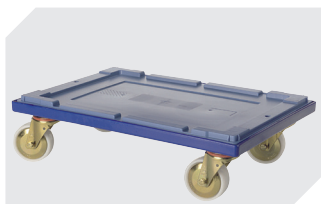

Caractéristiques produit

Poids propre	1,86 kg
*Capacité de charge	30 kg
Volume	38 litres
Garantie	5 year BITO QUALITY
ESD	Version ESD sur demande
Résistance thermique	-20°C à +90°C
Sécurité alimentaire	✓
Matériau	PP
Article en stock	✓
Pièces/palette	136
pcs/lot	1
coloris	bleu-gris
Réf.	6-11089

Information & Service
www.bito.com

BITO
 LAGERTECHNIK

Bacs de distribution, série MB, modèle standard

MB64221 | Accessoires

Couvercle coiffant
pour bacs de distribution, série MB
l 600 x l 400 mm
6-30276

Plateaux roulants
pour bacs de distribution MB
600 x 400 mm
l 620 x l 420 mm
6-15510