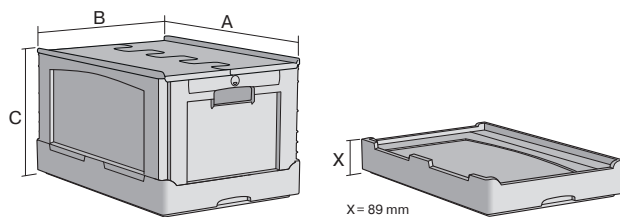

La BITOBOX pliable EQ - à poignée ouverte, à fond nervuré et couvercle double rabat intégré

## EQD64321R | Fiche technique

Pos. Dimensions, tolérances conformes à la norme DIN 16901

Pos.	Dimensions, tolérances conformes à la norme DIN 16901	
A	Longueur extérieure au bord sup.	600 mm
B	Largeur extérieure au bord sup.	400 mm
C	Hauteur	332 mm

Caractéristiques produit \* Charges selon la norme EN 13117

Poids propre	3,37 kg
Capacité de gerbage*	180 kg
*Capacité de charge	50 kg
Volume	61 litres

Garantie	5 year BITO QUALITY
ESD	No
Résistance thermique	-20°C à +80°C
Sécurité alimentaire	✓
Matériau	PP

Dimensions, tolérances conformes à la norme DIN 16901

Longueur extérieure au bord sup.	600 mm
Largeur extérieure au bord sup.	400 mm
Hauteur	332 mm
Longueur intérieure au bord supérieur	568 mm
Largeur intérieure au bord sup.	368 mm
Longueur intérieure à la base	566 mm
Largeur intérieure à la base	366 mm
Hauteur intérieure	295 mm