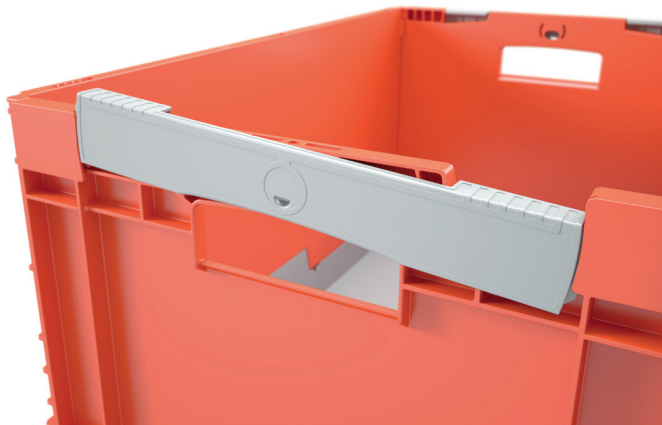

La BITOBOX pliable EQ - à poignée ouverte, à fond nervuré et couvercle double rabat intégré

## EQD64321R | Fiche technique

Pos. Dimensions, tolérances conformes à la norme DIN 16901

Pos.	Dimensions, tolérances conformes à la norme DIN 16901	
A	Longueur extérieure au bord sup.	600 mm
B	Largeur extérieure au bord sup.	400 mm
C	Hauteur	332 mm

Caractéristiques produit \* Charges selon la norme EN 13117

Poids propre	3,37 kg
Capacité de gerbage*	180 kg
*Capacité de charge	50 kg
Volume	61 litres

Garantie	5 year BITO QUALITY
ESD	No
Résistance thermique	-20°C à +80°C
Sécurité alimentaire	✓
Matériau	PP

Information & Service  
[www.bito.com](http://www.bito.com)

**BITO**  
LAGERTECHNIK

La BITOBOX pliable EQ - à poignée ouverte, à fond nervuré et couvercle double rabat intégré