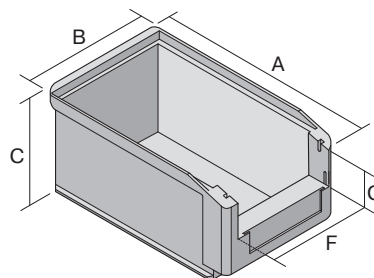

Sichtlagerkästen SK

SK5032R | Datenblatt

Pos. Abmessungen, Toleranzen nach DIN 16901

Pos.	Abmessungen, Toleranzen nach DIN 16901	
A	Außenlänge oben	500 mm
B	Außenbreite oben	313 mm
C	Höhe	200 mm
F	Breite der Sicht-/Entnahmeöffnung	241 mm
G	Höhe der Sicht-/Entnahmeöffnung	84 mm

Eigenschaften	*Belastungsangaben nach EN 13117
Eigengewicht	1,52 kg
*Auflast	180 kg
*Inhaltsbelastung	50 kg
Volumen	24 Liter
Garantie	5 year BITO QUALITY
ESD	ESD auf Anfrage
Temperaturbeständigkeit	-20°C bis +80°C
Lebensmittelecht	✓
Material	PP
Lagerartikel	-
Stück/Palette	60
Stück/VE	6
Farbe	blau
Bestell-Nr.	2-1469

Weitere Farben/Sonderfarben auf Anfrage

Abmessungen, Toleranzen nach DIN 16901	
Außenlänge oben	500 mm
Außenbreite oben	313 mm
Höhe	200 mm
Innenlänge oben	447 mm
Innenbreite oben	281 mm
Innenlänge unten	445 mm
Innenbreite unten	278 mm
Innenhöhe	186 mm
Stapelhöhe	193 mm
Höhe unter dem Griff	55 mm
Sicht-/Entnahmeöffnung B x H	241 x 84 mm
Gefachgröße für Längsteiler	2 Fächer/min. 130 mm
Etikettengröße L x B	117 x 40 mm

Bedruckung	
Tampondruck Vorderseite	130 x 20 mm
Tampondruck Rückseite	250 x 100 mm
Tampondruck Längsseite	250 x 30 mm
Siebdruck Rückseite	220 x 90 mm
Heißprägung Rückseite	250 x 100 mm
Heißprägung Längsseite	250 x 30 mm
Spritzprägung Längsseite	285 x 55 mm