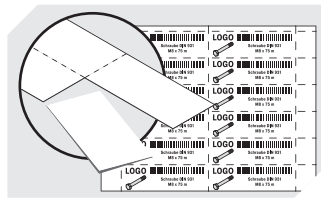

Weitere Farben/Sonderfarben auf Anfrage

Abmessungen, Toleranzen nach DIN 16901	
Außenlänge oben	500 mm
Außenbreite oben	313 mm
Höhe	200 mm
Innenlänge oben	447 mm
Innenbreite oben	281 mm
Innenlänge unten	445 mm
Innenbreite unten	278 mm
Innenhöhe	186 mm
Stapelhöhe	193 mm
Höhe unter dem Griff	55 mm
Sicht-/Entnahmeöffnung B x H	241 x 84 mm
Gefachgröße für Längsteiler	2 Fächer/min. 130 mm
Etikettengröße L x B	117 x 40 mm

Bedruckung	
Tampondruck Vorderseite	130 x 20 mm
Tampondruck Rückseite	250 x 100 mm
Tampondruck Längsseite	250 x 30 mm
Siebdruck Rückseite	220 x 90 mm
Heißprägung Rückseite	250 x 100 mm
Heißprägung Längsseite	250 x 30 mm
Spritzprägung Längsseite	285 x 55 mm

Information & Service
www.bito.com

BITO
 LAGERTECHNIK

Sichtlagerkästen SK SK5032R | Zubehör

Schutzfolien
für Sichtlagerkästen SK
L 178 x B 42 mm
2-1066

Längsteiler
für Sichtlagerkästen SK
2-1075

Sichtscheiben
für Sichtlagerkästen SK
2-1112

Staubdeckel
für Sichtlagerkästen SK
L 482 x B 299 x H 2.5 mm
2-1136

Tragestangen
für Sichtlagerkästen SK
L 281 x Ø 15 mm
2-19527

Etikettenbögen
B 178 x H 40 mm
46-20776