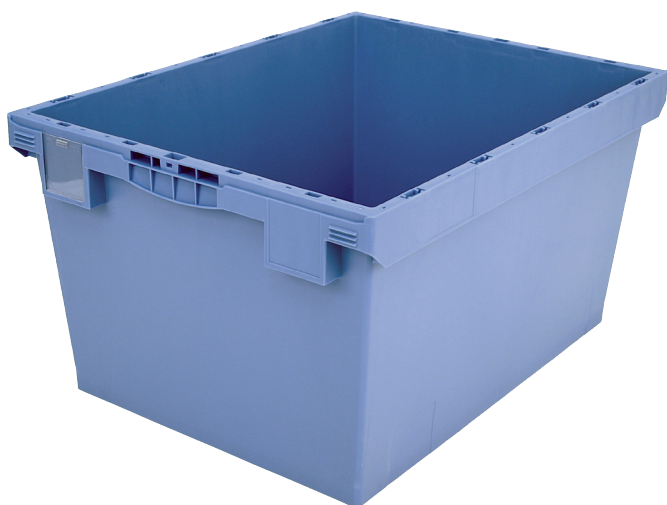

Bacs de distribution MB à fond nervuré

MB86421R | Fiche technique

Pos. Dimensions, tolérances conformes à la norme DIN 16901

Pos.	Dimensions, tolérances conformes à la norme DIN 16901	
A	Longueur extérieure au bord sup.	800 mm
B	Largeur extérieure au bord sup.	600 mm
C	Hauteur	423 mm
D	Longueur ext. base	690 mm
E	Largeur ext. base	508 mm

Caractéristiques produit

Poids propre	6,01 kg
*Capacité de charge	75 kg
Volume	151 litres
Garantie	5 year BITO QUALITY
ESD	Version ESD sur demande
Résistance thermique	-20°C à +90°C
Sécurité alimentaire	✓
Matériau	PP
Article en stock	✓
Pièces/palette	24
pcs/lot	1
coloris	bleu-gris
Réf.	6-15256

Autres coloris / coloris spéciaux disponibles sur demande

* Charges selon la norme EN 13117

Dimensions, tolérances conformes à la norme DIN 16901

Longueur extérieure au bord sup.	800 mm
Largeur extérieure au bord sup.	600 mm
Hauteur	423 mm
Longueur intérieure au bord supérieur	742 mm
Largeur intérieure au bord sup.	560 mm
Longueur intérieure à la base	682 mm
Largeur intérieure à la base	500 mm
Hauteur rebord de gerbage	70 mm