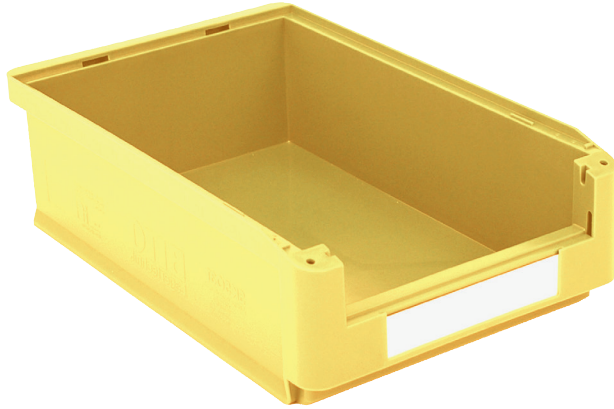

Sichtlagerkästen SK SK5031 | Datenblatt

Pos. Abmessungen, Toleranzen nach DIN 16901

A	Außenlänge oben	500 mm
B	Außenbreite oben	313 mm
C	Höhe	145 mm
F	Breite der Sicht-/Entnahmeöffnung	242 mm
G	Höhe der Sicht-/Entnahmeöffnung	55 mm

Eigenschaften	*Belastungsangaben nach EN 13117
Eigengewicht	1,15 kg
*Auflast	180 kg
*Inhaltsbelastung	30 kg
Volumen	17 Liter
Garantie	5 year BITO QUALITY
ESD	ESD auf Anfrage
Temperaturbeständigkeit	-20°C bis +80°C
Lebensmittelecht	✓
Material	PP
Lagerartikel	-
Stück/Palette	84
Stück/VE	8
Farbe	gelb
Bestell-Nr.	2-1462

Weitere Farben/Sonderfarben auf Anfrage

Abmessungen, Toleranzen nach DIN 16901	
Außenlänge oben	500 mm
Außenbreite oben	313 mm
Höhe	145 mm
Innenlänge oben	447 mm
Innenbreite oben	281 mm
Innenlänge unten	445 mm
Innenbreite unten	278 mm
Innenhöhe	132 mm
Stapelhöhe	138 mm
Höhe unter dem Griff	30 mm
Sicht-/Entnahmeöffnung B x H	242 x 55 mm
Etikettengröße L x B	117 x 40 mm
Bedruckung	
Tampondruck Vorderseite	130 x 20 mm
Tampondruck Rückseite	250 x 80 mm
Tampondruck Längsseite	250 x 30 mm
Siebdruck Rückseite	220 x 50 mm
Heißprägung Rückseite	250 x 80 mm
Heißprägung Längsseite	250 x 30 mm
Spritzprägung Längsseite	285 x 40 mm

Information & Service
www.bito.com

BITO
LAGERTECHNIK

Sichtlagerkästen SK SK5031 | Zubehör

Schutzfolien
für Sichtlagerkästen SK
L 178 x B 42 mm
2-1066

Staubdeckel
für Sichtlagerkästen SK
L 482 x B 299 x H 2.5 mm
2-1136