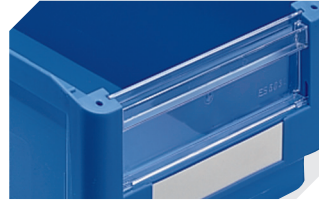

Eigenschaften	*Belastungsangaben nach EN 13117
Eigengewicht	1,15 kg
*Auflast	180 kg
*Inhaltsbelastung	30 kg
Volumen	17 Liter
Garantie	5 year BITO QUALITY
ESD	ESD auf Anfrage
Temperaturbeständigkeit	-20°C bis +80°C
Lebensmittelecht	✓
Material	PP
Lagerartikel	-
Stück/Palette	84
Stück/VE	8
Farbe	gelb
Bestell-Nr.	2-1462

Weitere Farben/Sonderfarben auf Anfrage

Abmessungen, Toleranzen nach DIN 16901	
Außenlänge oben	500 mm
Außenbreite oben	313 mm
Höhe	145 mm
Innenlänge oben	447 mm
Innenbreite oben	281 mm
Innenlänge unten	445 mm
Innenbreite unten	278 mm
Innenhöhe	132 mm
Stapelhöhe	138 mm
Höhe unter dem Griff	30 mm
Sicht-/Entnahmeöffnung B x H	242 x 55 mm
Etikettengröße L x B	117 x 40 mm
Bedruckung	
Tampondruck Vorderseite	130 x 20 mm
Tampondruck Rückseite	250 x 80 mm
Tampondruck Längsseite	250 x 30 mm
Siebdruck Rückseite	220 x 50 mm
Heißprägung Rückseite	250 x 80 mm
Heißprägung Längsseite	250 x 30 mm
Spritzprägung Längsseite	285 x 40 mm

Information & Service
www.bito.com

BITO
LAGERTECHNIK

Sichtlagerkästen SK SK5031 | Zubehör

Schutzfolien
für Sichtlagerkästen SK
L 178 x B 42 mm
2-1066

Staubdeckel
für Sichtlagerkästen SK
L 482 x B 299 x H 2.5 mm
2-1136